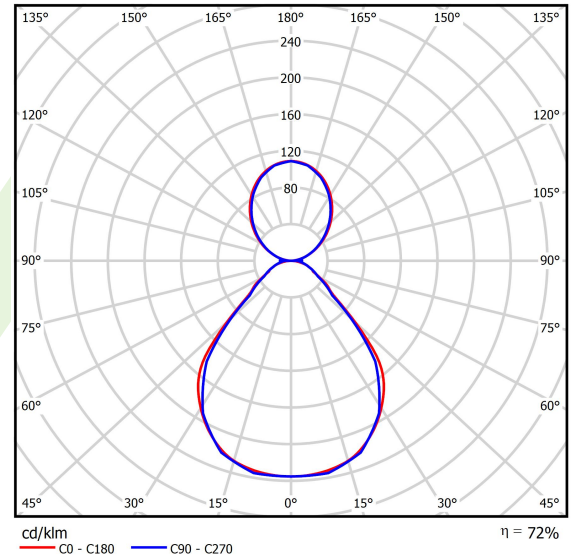

Technische Daten

Montageart	an Aufhängebügeln
Leuchtenkörper	Aluminium
Leuchtenfarbe	RAL 9016 (weiß)
Abdeckung	PC/Micro-PRM (opaleszierendes Polycarbonat/mikroprismatische aus PMMA) [up/down]
Stoßfestigkeitsgrad	IK04
Abmessungen [mm]	1698 x 48 x 70

Lichtverteilung