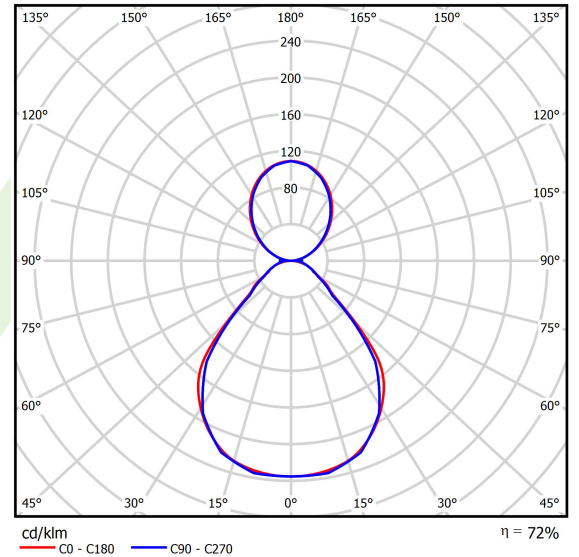

Technische Daten

Montageart	an Aufhängebügeln
Leuchtenkörper	Aluminium
Leuchtenfarbe	RAL 9006 (grau)
Abdeckung	PC/Micro-PRM (opaleszierendes Polycarbonat/mikroprismatische aus PMMA) [up/down]
Stoßfestigkeitsgrad	IK04
Abmessungen [mm]	1698 x 48 x 70

Lichtverteilung