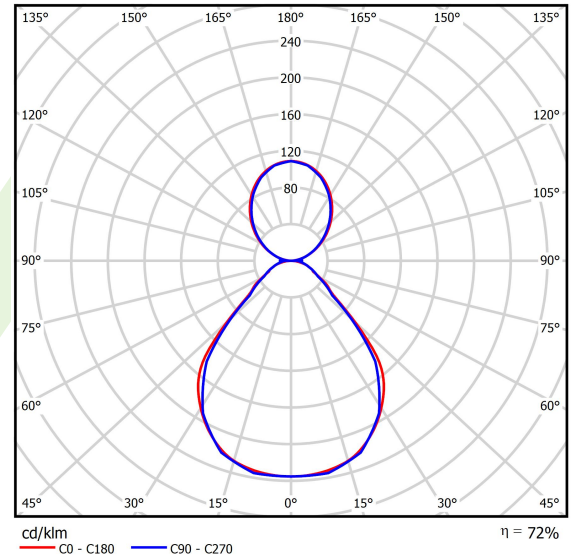

Technische Daten

Montageart	an Aufhängebügeln
Leuchtenkörper	Aluminium
Leuchtenfarbe	eloxiertes Aluminium
Abdeckung	PC/Micro-PRM (opaleszierendes Polycarbonat/mikroprismatische aus PMMA) [up/down]
Stoßfestigkeitsgrad	IK04
Abmessungen [mm]	1698 x 48 x 70

Lichtverteilung