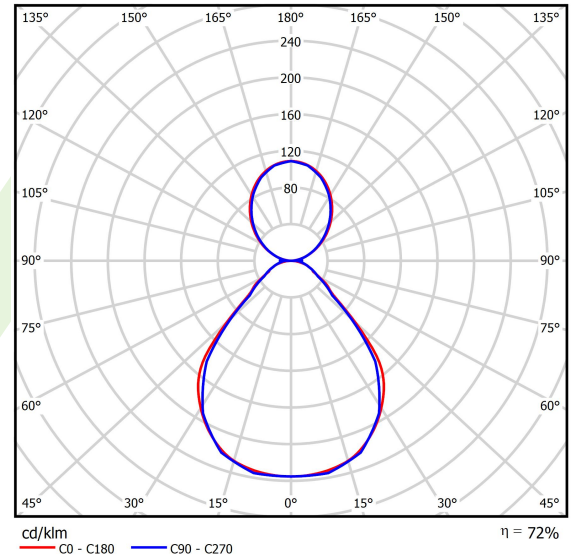

## Beschreibung

Innenbeleuchtung. Montageart: an Aufhängebügeln. Gehäuse aus Aluminium. Farbe - RAL 9006 (grau). Abmessungen: 1698 x 48 x 70 mm. Abdeckung: PC/Micro-PRM (opaleszierendes Polycarbonat/mikroprismatische aus PMMA) [up/down]. Der Wirkungsgrad des optischen Systems ist 72,46%. Abstrahlwinkel: (C0-C180) / (C90-C270) - 88,4° / 86°. Lichtquelle: LED. Farbtemperatur 3000 K. SDCM=3. CRI>80. Lebensdauer: 100000 h L80/B10. Leuchtenlichtstrom: 7227,4 lm. Gesamtleistungsaufnahme: 55,2 W. Leuchten Lichtausbeute: 130,9 lm/W. Vorschaltgerät: Ein/Aus (E). Netzspannung 220..240 V, 50..60 Hz. Belastbarkeit der Schaltung: 8 (B10), 13 (B16), 11 (C10), 18 (C16). Umgebungstemperatur: 5 ÷ 35° C. Schutzart: IP40. Stoßfestigkeitsgrad: IK04. Schutzklasse: I. Photobiologische Risikoklasse (IEC/EN 62471): RG0. Die Leuchte kann in CLO-Ausführung (Constant Lumen Output) hergestellt werden. Bitte prüfen Sie im Datenblatt und in der Montageanleitung, ob Montagezubehör erforderlich ist.

## Technische Daten

Lichtquelle	<b>LED</b>
LED-Lichtstrom [lm]	<b>10038</b>
LED-Leistung [W]	<b>48,6</b>
Leuchtenlichtstrom [lm]	<b>7227,4</b>
Gesamtleistungsaufnahme [W]	<b>55,2</b>
Leuchten Lichtausbeute [lm/W]	<b>130,9</b>
Farbtemperatur [K]	<b>3000</b>
CRI	<b>&gt;80</b>
SDCM (LED-Quellen)	<b>3</b>
Abstrahlwinkel [°]	<b>(C0-C180) / (C90-C270) - 88,4° / 86°</b>
Photobiologische Risikoklasse (IEC/EN 62471)	<b>RG0</b>
Schutzklasse	<b>I</b>
Schutzart	<b>IP40</b>
Netzspannung	<b>220..240 V, 50..60 Hz</b>
Lebensdauer [h]	<b>100000</b>
Lx/By	<b>L80/B10</b>
Umgebungstemperatur [°C]	<b>5 ÷ 35</b>
Betriebsgerät	<b>Ein/Aus (E)</b>
Leistungsfaktor cos φ	<b>&gt;0,95</b>
Belastbarkeit der Schaltung	<b>8 (B10), 13 (B16), 11 (C10), 18 (C16)</b>

## Lichtverteilung