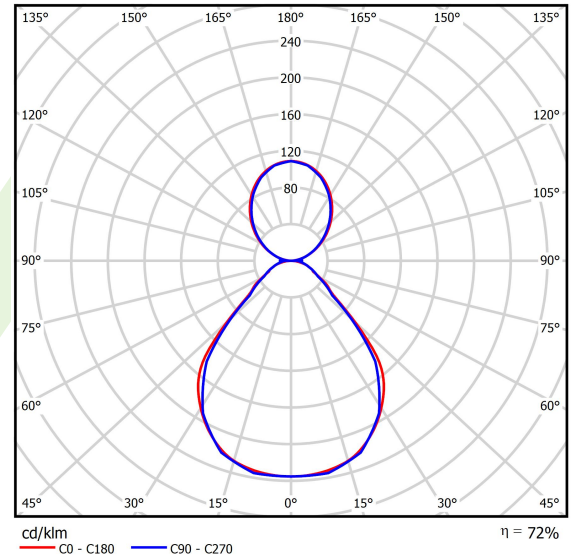

Technische Daten

Montageart	an Aufhängebügeln
Leuchtenkörper	Aluminium
Leuchtenfarbe	RAL 9006 (grau)
Abdeckung	PC/Micro-PRM (opaleszierendes Polycarbonat/mikroprismatische aus PMMA) [up/down]
Stoßfestigkeitsgrad	IK04
Abmessungen [mm]	1698 x 48 x 70

Lichtverteilung