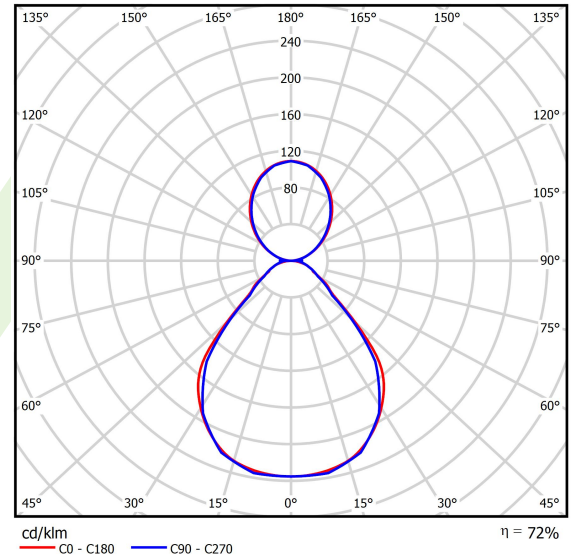

Technische Daten

Montageart	an Aufhängebügeln
Leuchtenkörper	Aluminium
Leuchtenfarbe	RAL 9006 (grau)
Abdeckung	PC/Micro-PRM (opaleszierendes Polycarbonat/mikroprismatische aus PMMA) [up/down]
Stoßfestigkeitsgrad	IK04
Abmessungen [mm]	1138 x 48 x 70

Lichtverteilung