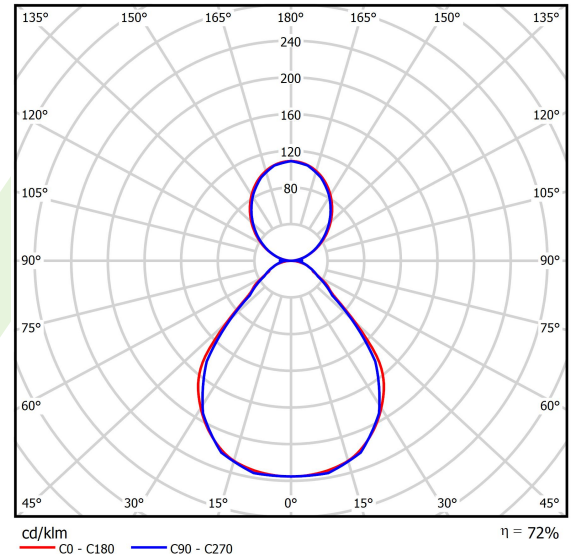

## Beschreibung

Innenbeleuchtung. Montageart: an Aufhängebügeln. Gehäuse aus Aluminium. Farbe - RAL 9006 (grau). Abmessungen: 1138 x 48 x 70 mm. Abdeckung: PC/Micro-PRM (opaleszierendes Polycarbonat/mikroprismatische aus PMMA) [up/down]. Der Wirkungsgrad des optischen Systems ist 72,46%. Abstrahlwinkel: (C0-C180) / (C90-C270) - 88,4° / 86°. Lichtquelle: LED. Farbtemperatur 4000 K. SDCM=3. CRI>80. Lebensdauer: 100000 h L80/B10. Leuchtenlichtstrom: 5071,7 lm. Gesamtleistungsaufnahme: 36,8 W. Leuchten Lichtausbeute: 137,8 lm/W. Vorschaltgerät: Ein/Aus (E). Netzspannung 220..240 V, 50..60 Hz. Belastbarkeit der Schaltung: 25 (B10), 40 (B16), 39 (C10), 62 (C16). Umgebungstemperatur: 5 ÷ 35° C. Schutzart: IP40. Stoßfestigkeitsgrad: IK04. Schutzklasse: I. Photobiologische Risikoklasse (IEC/EN 62471): RG0. Die Leuchte kann in CLO-Ausführung (Constant Lumen Output) hergestellt werden. Bitte prüfen Sie im Datenblatt und in der Montageanleitung, ob Montagezubehör erforderlich ist.

## Technische Daten

Lichtquelle	<b>LED</b>
LED-Lichtstrom [lm]	<b>7044</b>
LED-Leistung [W]	<b>32,4</b>
Leuchtenlichtstrom [lm]	<b>5071,7</b>
Gesamtleistungsaufnahme [W]	<b>36,8</b>
Leuchten Lichtausbeute [lm/W]	<b>137,8</b>
Farbtemperatur [K]	<b>4000</b>
CRI	<b>&gt;80</b>
SDCM (LED-Quellen)	<b>3</b>
Abstrahlwinkel [°]	<b>(C0-C180) / (C90-C270) - 88,4° / 86°</b>
Photobiologische Risikoklasse (IEC/EN 62471)	<b>RG0</b>
Schutzklasse	<b>I</b>
Schutzart	<b>IP40</b>
Netzspannung	<b>220..240 V, 50..60 Hz</b>
Lebensdauer [h]	<b>100000</b>
Lx/By	<b>L80/B10</b>
Umgebungstemperatur [°C]	<b>5 ÷ 35</b>
Betriebsgerät	<b>Ein/Aus (E)</b>
Leistungsfaktor cos φ	<b>&gt;0,95</b>
Belastbarkeit der Schaltung	<b>25 (B10), 40 (B16), 39 (C10), 62 (C16)</b>

## Lichtverteilung