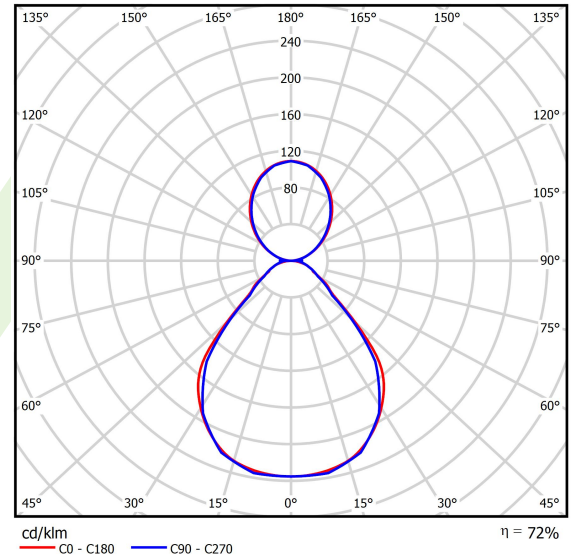

Technische Daten

Montageart	an Aufhängebügeln
Leuchtenkörper	Aluminium
Leuchtenfarbe	RAL 9016 (weiß)
Abdeckung	PC/Micro-PRM (opaleszierendes Polycarbonat/mikroprismatische aus PMMA) [up/down]
Stoßfestigkeitsgrad	IK04
Abmessungen [mm]	1138 x 48 x 70

Lichtverteilung