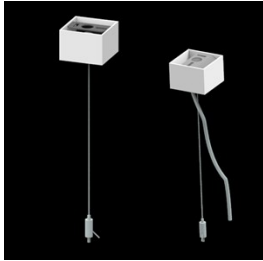

Produkt: X-LINE SLIM UP&DOWN LED 8800/8800 PC/MICRO-PRM EDD 34 840 / L-2258mm S-1,5M

Index: 19.4180.6123.34

Beschreibung

Innenbeleuchtung. Montageart: an Aufhängebügeln. Gehäuse aus Aluminium. Farbe - RAL 9016 (weiß). Abmessungen: 2258 x 48 x 70 mm. Abdeckung: PC/Micro-PRM (opaleszierendes Polycarbonat/mikroprismatische aus PMMA) [up/down]. Der Wirkungsgrad des optischen Systems ist 71,88%. Abstrahlwinkel: (C0-C180) / (C90-C270) - 88,4° / 86°. Lichtquelle: LED. Farbtemperatur 4000 K. SDCM=3. CRI>80. Lebensdauer: 100000 h L80/B10. Leuchtenlichtstrom: 13466,9 lm. Gesamtleistungsaufnahme: 99,1 W. Leuchten Lichtausbeute: 135,9 lm/W. Vorschaltgerät: DIM DALI (EDD). Netzspannung 220..240 V, 50..60 Hz. Belastbarkeit der Schaltung: 7 (B10), 11 (B16), 11 (C10), 17 (C16). Umgebungstemperatur: 5 ÷ 35° C. Schutzart: IP40. Stoßfestigkeitsgrad: IK04. Schutzklasse: I. Photobiologische Risikoklasse (IEC/EN 62471): RG0. Die Leuchte kann in CLO-Ausführung (Constant Lumen Output) hergestellt werden. Bitte prüfen Sie im Datenblatt und in der Montageanleitung, ob Montagezubehör erforderlich ist.

Technische Daten

Montageart	an Aufhängebügeln
Leuchtenkörper	Aluminium
Leuchtenfarbe	RAL 9016 (weiß)
Abdeckung	PC/Micro-PRM (opaleszierendes Polycarbonat/mikroprismatische aus PMMA) [up/down]
Stoßfestigkeitsgrad	IK04
Abmessungen [mm]	2258 x 48 x 70

Lichtverteilung

Zubehör

Index 6E1-500KW34K-5

Type SUSPENSION NEW TYPE-A+B 34
LENGHT 1,5M WIRE 5X SET

Index 6E1-8670-B-1,5-5X

Type SUSPENSION NEW TYPE-F
LENGHT-1,5 METER WIRE 5X 1-
POINT

Index 19.3272.1205.00