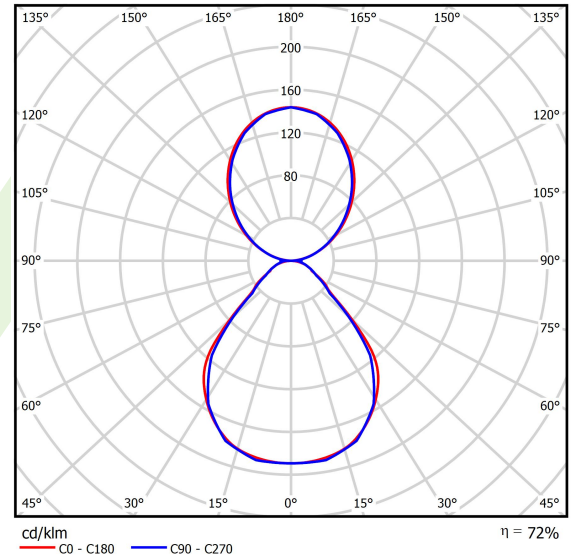

Technische Daten

Montageart	an Aufhängebügeln
Leuchtenkörper	Aluminium
Leuchtenfarbe	RAL 9016 (weiß)
Abdeckung	PC/Micro-PRM (opaleszierendes Polycarbonat/mikroprismatische aus PMMA) [up/down]
Stoßfestigkeitsgrad	IK04
Abmessungen [mm]	2258 x 48 x 70

Lichtverteilung