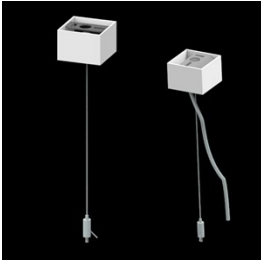

Produkt: X-LINE SLIM UP&DOWN LED 8800/8800 PC/MICRO-PRM EDD 04 840 / L-2258mm S-1,5M

Index: 19.4180.6123.04

Beschreibung

Innenbeleuchtung. Montageart: an Aufhängebügeln. Gehäuse aus Aluminium. Farbe - RAL 9005 (schwarz). Abmessungen: 2258 x 48 x 70 mm. Abdeckung: PC/Micro-PRM (opaleszierendes Polycarbonat/mikroprismatische aus PMMA) [up/down]. Der Wirkungsgrad des optischen Systems ist 71,88%. Abstrahlwinkel: (C0-C180) / (C90-C270) - 88,4° / 86°. Lichtquelle: LED. Farbtemperatur 4000 K. SDCM=3. CRI>80. Lebensdauer: 100000 h L80/B10. Leuchtenlichtstrom: 13466,9 lm. Gesamtleistungsaufnahme: 99,1 W. Leuchten Lichtausbeute: 135,9 lm/W. Vorschaltgerät: DIM DALI (EDD). Netzspannung 220..240 V, 50..60 Hz. Belastbarkeit der Schaltung: 7 (B10), 11 (B16), 11 (C10), 17 (C16). Umgebungstemperatur: 5 ÷ 35° C. Schutzart: IP40. Stoßfestigkeitsgrad: IK04. Schutzklasse: I. Photobiologische Risikoklasse (IEC/EN 62471): RG0. Die Leuchte kann in CLO-Ausführung (Constant Lumen Output) hergestellt werden. Bitte prüfen Sie im Datenblatt und in der Montageanleitung, ob Montagezubehör erforderlich ist.

Technische Daten

Montageart	an Aufhängebügeln
Leuchtenkörper	Aluminium
Leuchtenfarbe	RAL 9005 (schwarz)
Abdeckung	PC/Micro-PRM (opaleszierendes Polycarbonat/mikroprismatische aus PMMA) [up/down]
Stoßfestigkeitsgrad	IK04
Abmessungen [mm]	2258 x 48 x 70

Lichtverteilung

Zubehör

Index 6E1-500KW04K-5

Type SUSPENSION NEW TYPE-A+B 04
LENGHT 1,5M WIRE 5X SET

Index 6E1-8670-B-1,5-5X

Type SUSPENSION NEW TYPE-F
LENGHT-1,5 METER WIRE 5X 1-
POINT

Index 19.3272.1205.00