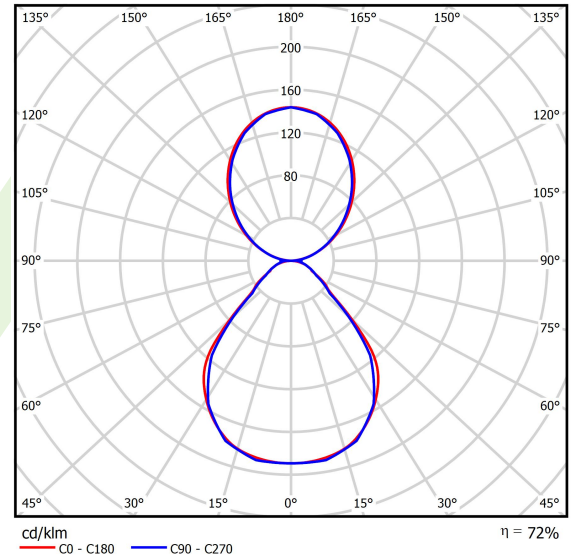

Technische Daten

Montageart	an Aufhängebügeln
Leuchtenkörper	Aluminium
Leuchtenfarbe	RAL 9005 (schwarz)
Abdeckung	PC/Micro-PRM (opaleszierendes Polycarbonat/mikroprismatische aus PMMA) [up/down]
Stoßfestigkeitsgrad	IK04
Abmessungen [mm]	2258 x 48 x 70

Lichtverteilung