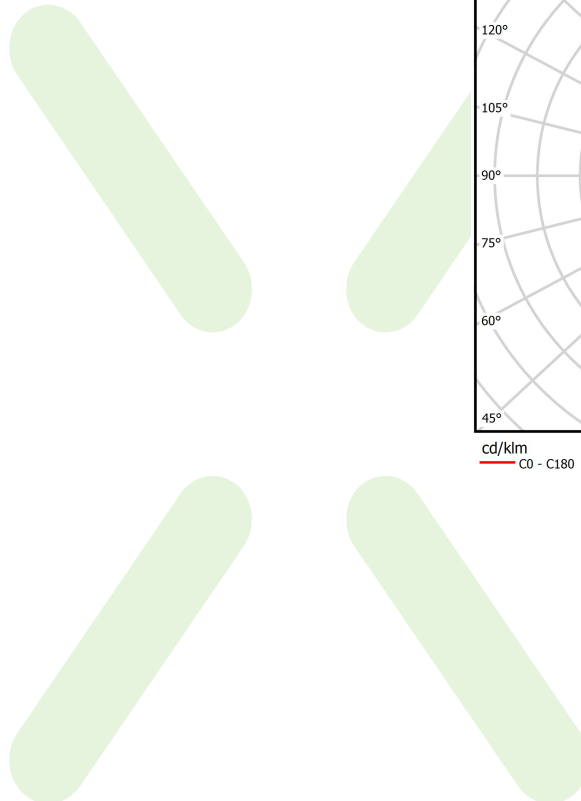

Technische Daten

Montageart	an Aufhängebügeln
Leuchtenkörper	Aluminium
Leuchtenfarbe	RAL 9005 (schwarz)
Abdeckung	PC/Micro-PRM (opaleszierendes Polycarbonat/mikroprismatische aus PMMA) [up/down]
Stoßfestigkeitsgrad	IK04
Abmessungen [mm]	2258 x 48 x 70

Lichtverteilung