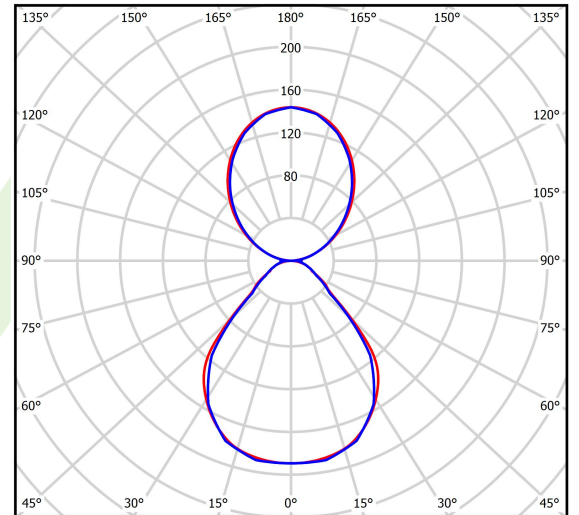

Technische Daten

Montageart	an Aufhängebügeln
Leuchtenkörper	Aluminium
Leuchtenfarbe	RAL 9006 (grau)
Abdeckung	PC/Micro-PRM (opaleszierendes Polycarbonat/mikroprismatische aus PMMA) [up/down]
Stoßfestigkeitsgrad	IK04
Abmessungen [mm]	1698 x 48 x 70

Lichtverteilung

cd/klm
— C0 - C180 — C90 - C270

$\eta = 72\%$