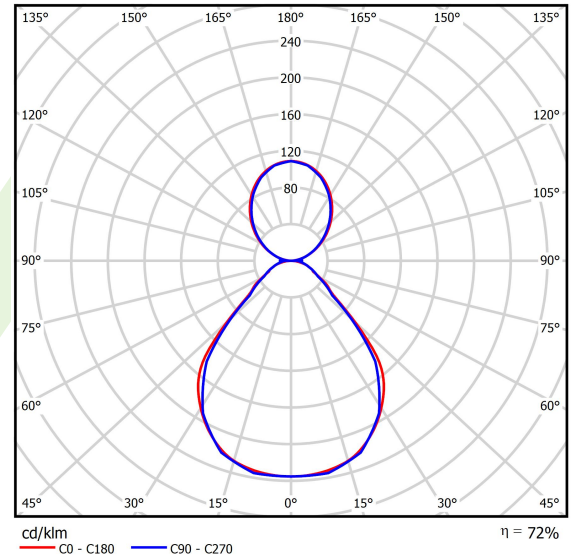

Technische Daten

Montageart	an Aufhängebügeln
Leuchtenkörper	Aluminium
Leuchtenfarbe	RAL 9006 (grau)
Abdeckung	PC/Micro-PRM (opaleszierendes Polycarbonat/mikroprismatische aus PMMA) [up/down]
Stoßfestigkeitsgrad	IK04
Abmessungen [mm]	2258 x 48 x 70

Lichtverteilung