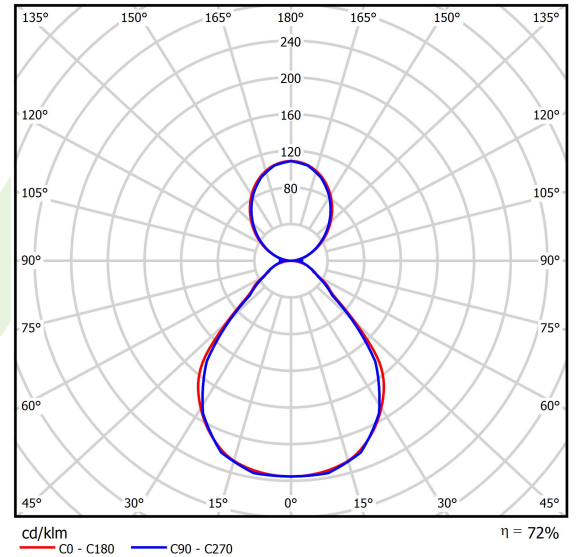

Technische Daten

Montageart	an Aufhängebügeln
Leuchtenkörper	Aluminium
Leuchtenfarbe	RAL 9016 (weiß)
Abdeckung	PC/Micro-PRM (opaleszierendes Polycarbonat/mikroprismatische aus PMMA) [up/down]
Stoßfestigkeitsgrad	IK04
Abmessungen [mm]	2258 x 48 x 70

Lichtverteilung