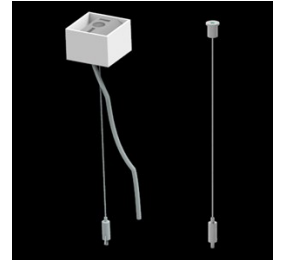

Produkt: X-LINE SLIM UP&DOWN LED 4400/8800 PC/MICRO-PRM E 04 830 / L-2258mm S-1,5M

Index: 19.4180.4111.04

Beschreibung

Innenbeleuchtung. Montageart: an Aufhängebügeln. Gehäuse aus Aluminium. Farbe - RAL 9005 (schwarz). Abmessungen: 2258 x 48 x 70 mm. Abdeckung: PC/Micro-PRM (opaleszierendes Polycarbonat/mikroprismatische aus PMMA) [up/down]. Der Wirkungsgrad des optischen Systems ist 72,46%. Abstrahlwinkel: (C0-C180) / (C90-C270) - 88,4° / 86°. Lichtquelle: LED. Farbtemperatur 3000 K. SDCM=3. CRI>80. Lebensdauer: 100000 h L80/B10. Leuchtenlichtstrom: 9636,5 lm. Gesamtleistungsaufnahme: 73,6 W. Leuchten Lichtausbeute: 130,9 lm/W. Vorschaltgerät: Ein/Aus (E). Netzspannung 220..240 V, 50..60 Hz. Belastbarkeit der Schaltung: 11 (B10), 18 (B16), 19 (C10), 31 (C16). Umgebungstemperatur: 5 ÷ 35° C. Schutzart: IP40. Stoßfestigkeitsgrad: IK04. Schutzklasse: I. Photobiologische Risikoklasse (IEC/EN 62471): RG0. Die Leuchte kann in CLO-Ausführung (Constant Lumen Output) hergestellt werden. Bitte prüfen Sie im Datenblatt und in der Montageanleitung, ob Montagezubehör erforderlich ist.

Technische Daten

Montageart	an Aufhängebügeln
Leuchtenkörper	Aluminium
Leuchtenfarbe	RAL 9005 (schwarz)
Abdeckung	PC/Micro-PRM (opaleszierendes Polycarbonat/mikroprismatische aus PMMA) [up/down]
Stoßfestigkeitsgrad	IK04
Abmessungen [mm]	2258 x 48 x 70

Lichtverteilung

Zubehör

Index 6E1-500KW04K-3

Type SUSPENSION NEW TYPE-A+B 04
LENGHT 1,5M WIRE 3X SET

Index 6E1-8670-B-1,5-3X

Type SUSPENSION NEW TYPE-F
LENGHT-1,5 METER WIRE 3X 1-
POINT

Index 19.3272.1205.00

Type SUSPENSION NEW TYPE-E
LENGHT-1,5 METER WITHOUT
WIRE 1-POINT

Index 6E1-500KWB04K-3

Type SUSPENSION NEW TYPE-A+E 04
LENGHT 1,5M WIRE 3X SET

Index 6E1-9875-4-1,5-3X

Type SUSPENSION NEW TYPE-D
LENGHT-1,5 METER WIRE 3X 1-
POINT