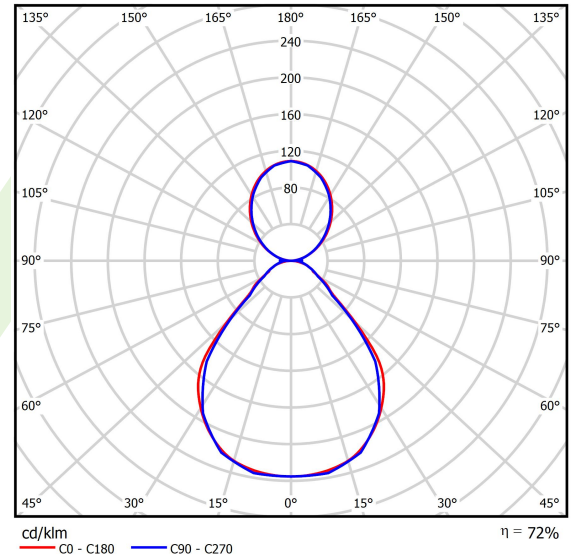

Technische Daten

Montageart	an Aufhängebügeln
Leuchtenkörper	Aluminium
Leuchtenfarbe	RAL 9005 (schwarz)
Abdeckung	PC/Micro-PRM (opaleszierendes Polycarbonat/mikroprismatische aus PMMA) [up/down]
Stoßfestigkeitsgrad	IK04
Abmessungen [mm]	2258 x 48 x 70

Lichtverteilung