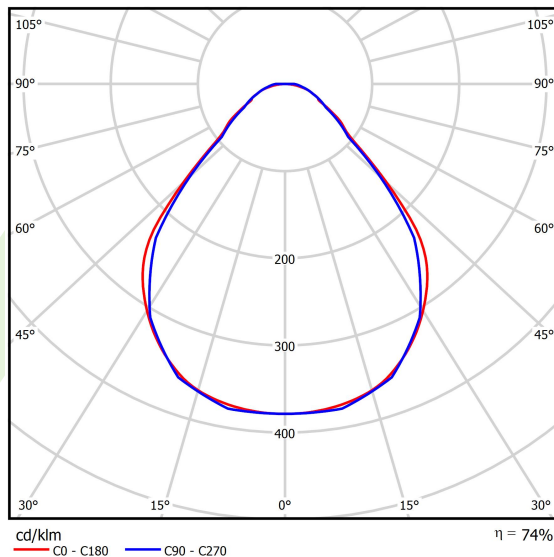

Dane mechaniczne

Montaż	na zwieszakach
Materiał	aluminium
Kolor	RAL 9006 (szary)
Przesłona	Micro-PRM (mikropryzma PMMA)
Odporność mechaniczna	IK04
Wymiary [mm]	1684 x 48 x 70

Fotometria