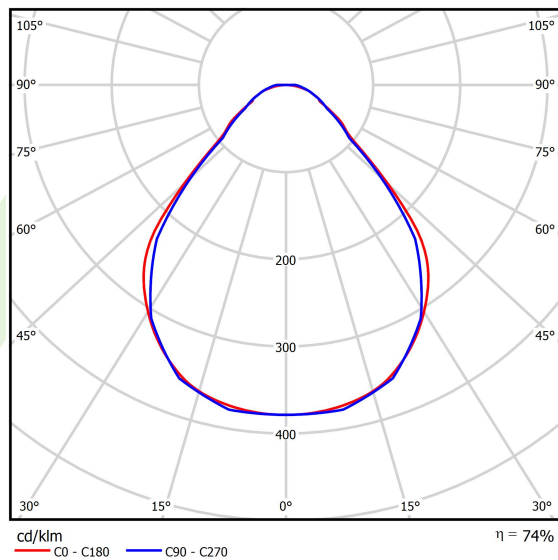

Dane mechaniczne

Montaż	na zwieszakach
Materiał	aluminium
Kolor	anodowane aluminium
Przesłona	Micro-PRM (mikropryzma PMMA)
Odporność mechaniczna	IK04
Waga [kg]	2,7
Wymiary [mm]	1684 x 48 x 70

Fotometria