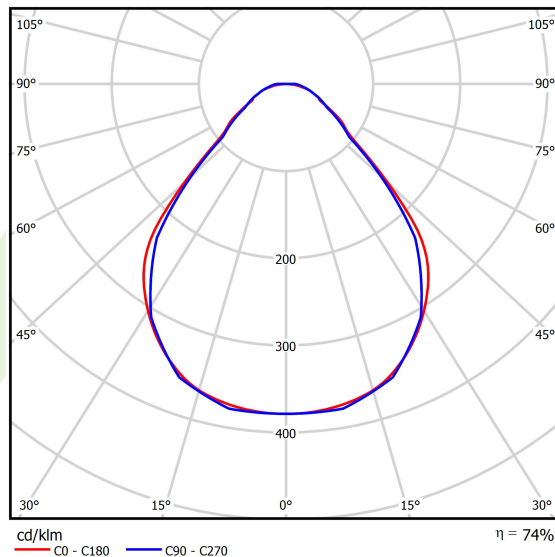

Dane mechaniczne

Montaż	na zwieszakach
Materiał	aluminium
Kolor	RAL 9016 (biały)
Przesłona	Micro-PRM (mikropryzma PMMA)
Odporność mechaniczna	IK04
Wymiary [mm]	1692 x 48 x 70

Fotometria