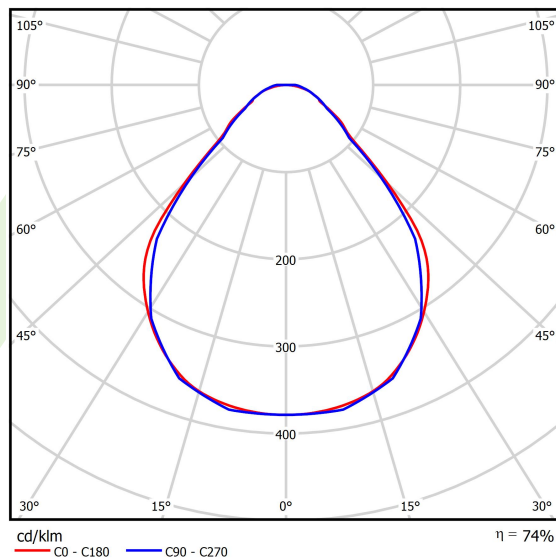

Dane mechaniczne

Montaż	na zwieszakach
Materiał	aluminium
Kolor	anodowane aluminium
Przesłona	Micro-PRM (mikropryzma PMMA)
Odporność mechaniczna	IK04
Waga [kg]	2,9
Wymiary [mm]	1692 x 48 x 70

Fotometria