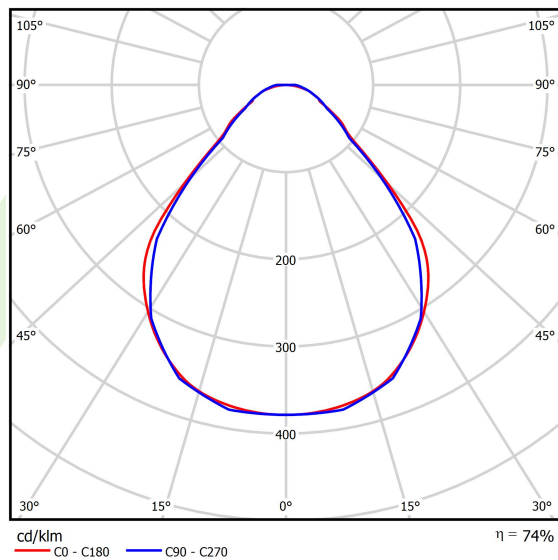

Dane mechaniczne

Montaż	na zwieszakach
Materiał	aluminium
Kolor	anodowane aluminium
Przesłona	Micro-PRM (mikropryzma PMMA)
Odporność mechaniczna	IK04
Waga [kg]	2,9
Wymiary [mm]	1692 x 48 x 70

Fotometria