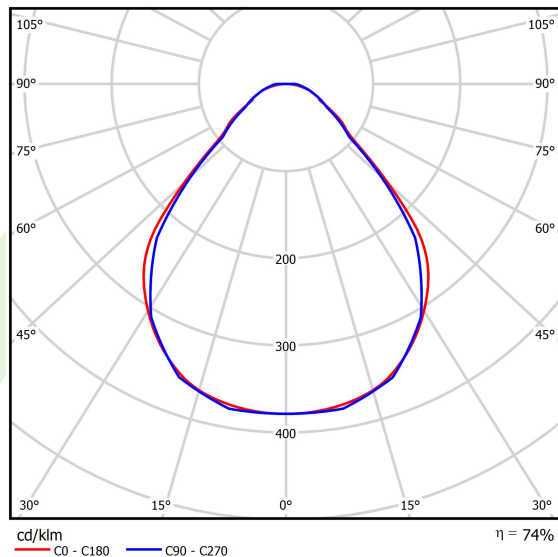

Dane mechaniczne

Montaż	na zwieszakach
Materiał	aluminium
Kolor	RAL 9016 (biały)
Przesłona	Micro-PRM (mikropryzma PMMA)
Odporność mechaniczna	IK04
Wymiary [mm]	1692 x 48 x 70

Fotometria