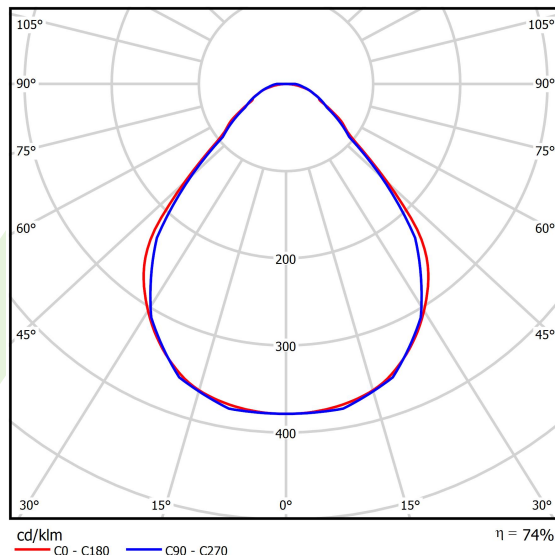

Dane mechaniczne

Montaż	na zwieszakach
Materiał	aluminium
Kolor	RAL 9016 (biały)
Przesłona	Micro-PRM (mikropryzma PMMA)
Odporność mechaniczna	IK04
Wymiary [mm]	1692 x 48 x 70

Fotometria