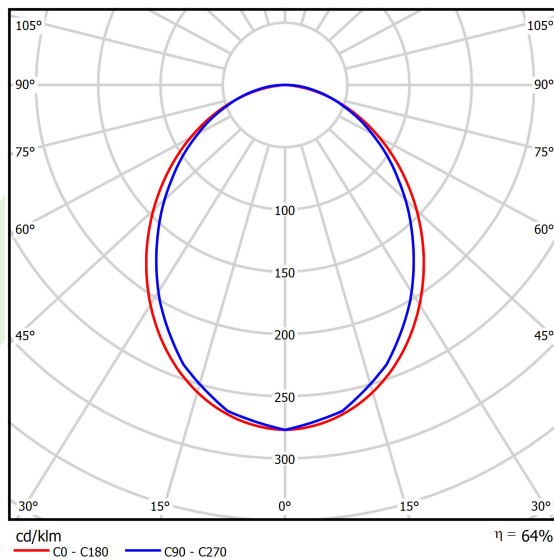

## Dane świetlne i elektryczne

Typ źródła	LED
Strumień LED [lm]	7014
Moc LED [W]	32,7
Strumień oprawy [lm]	4489
Moc oprawy [W]	37,2
Skuteczność świetlna oprawy [lm/W]	120,7
Temperatura barwowa [K]	4000
CRI	>80
SDCM (źródła LED)	3
Kąt rozsyłu światła [°]	(C0-C180) / (C90-C270) - 96,4° / 90,2°
Klasa ryzyka fotobiologicznego (PN-EN 62471)	RG0
Klasa ochrony	I
Stopień szczelności	IP40
Zasilanie	220..240 V, 50..60 Hz
Żywotność LED [h]	100000
Lx/By	L80/B10
Temperatura otoczenia [°C]	5 ÷ 35
Zasilacz elektroniczny	DIM DALI (EDD)
Współczynnik mocy cos φ	>0,95
Obciążalność obwodów	14 (B10), 23 (B16), 22 (C10), 35 (C16)

**Fotometria**