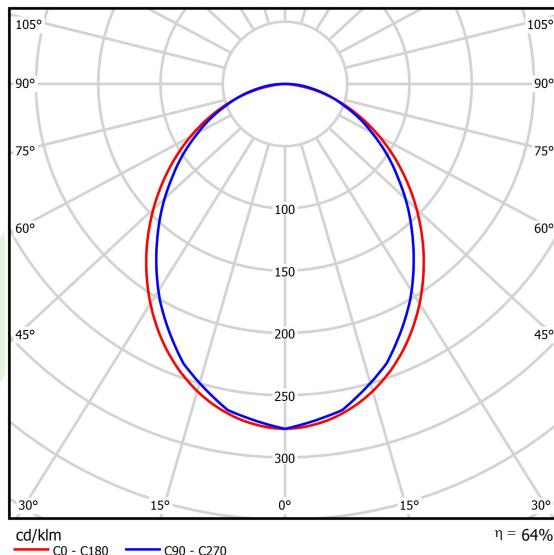

## Dane świetlne i elektryczne

Typ źródła	LED
Strumień LED [lm]	6663
Moc LED [W]	32,7
Strumień oprawy [lm]	4264,3
Moc oprawy [W]	37,2
Skuteczność świetlna oprawy [lm/W]	114,6
Temperatura barwowa [K]	3000
CRI	>80
SDCM (źródła LED)	3
Kąt rozsyłu światła [°]	(C0-C180) / (C90-C270) - 96,4° / 90,2°
Klasa ryzyka fotobiologicznego (PN-EN 62471)	RG0
Klasa ochrony	I
Stopień szczelności	IP40
Zasilanie	220..240 V, 50..60 Hz
Żywotność LED [h]	100000
Lx/By	L80/B10
Temperatura otoczenia [°C]	5 ÷ 35
Zasilacz elektroniczny	standard (E)
Współczynnik mocy cos φ	>0,95
Obciążalność obwodów	25 (B10), 40 (B16), 39 (C10), 62 (C16)

**Dane mechaniczne**

Montaż	na zwieszakach
Materiał	aluminium
Kolor	RAL 9006 (szary)
Przesłona	PLX (opalizowane PMMA)
Odporność mechaniczna	IK04
Wymiary [mm]	1684 x 48 x 70

**Fotometria**