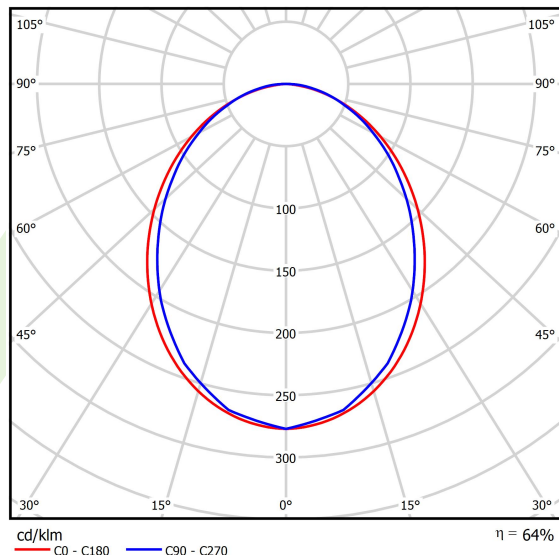

Dane mechaniczne

Montaż	na zwieszakach
Materiał	aluminium
Kolor	anodizowane aluminium
Przesłona	PLX (opalizowane PMMA)
Odporność mechaniczna	IK04
Wymiary [mm]	1684 x 48 x 70

Fotometria