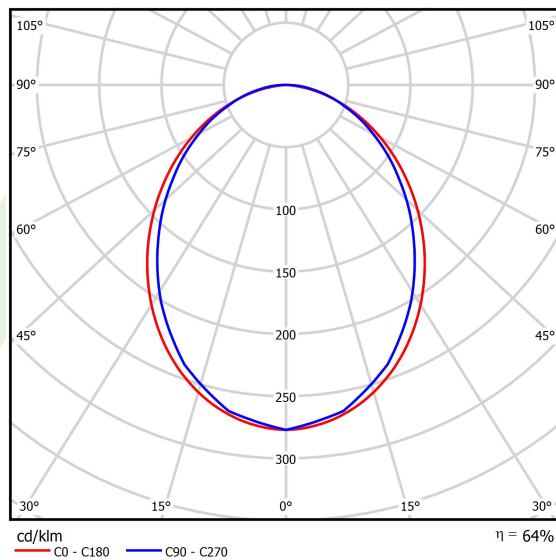

Produkt: X-LINE SLIM L-DOWN LED 6600 PLX EDD 24 840 LINE-1EP / L-1692MM S-1,5M**Indeks:** 19.4179.3223.24

Opis

Oprawa do budowy długich linii świetlnych wykonana z profilu aluminiowego. Dystrybucja światła tylko w dolną półprzestrzeń (L-DOWN). W porównaniu z tradycyjnym X-Line LED, zmniejszone zostały gabaryty oprawy, a całość została zamknięta w wąskim na 48 mm profilu liniowym, co dodało produktowi bardziej eleganckiej formy. W X-Line Slim zastosowano przesłonę mleczną PLX lub Micro-PRM. Całość pozwala manipulować światłem i tworzyć systemy świetlne, ułatwiając tworzenie we wnętrzach warunków komfortowego widzenia i ich estetycznego wyglądu. Oprawa X-Line Slim przeznaczona jest do montażu na zawieszach. Podłączenie zasilania tylko przez oprawę z oznaczeniem EL.

Informacje o produkcie

Kategoria	Oprawy nastropowe
Rodzina	X-LINE SLIM LED LINE
Nazwa	X-LINE SLIM L-DOWN LED 6600 PLX EDD 24 840 LINE-1EP / L-1692MM S-1,5M
Indeks	19.4179.3223.24

Dane świetlne i elektryczne

Typ źródła	LED
Strumień LED [lm]	7014
Moc LED [W]	32,7
Strumień oprawy [lm]	4489
Moc oprawy [W]	37,2
Skuteczność świetlna oprawy [lm/W]	120,7
Temperatura barwowa [K]	4000
CRI	>80
SDCM (źródła LED)	3
Kąt rozsyłu światła [°]	(C0-C180) / (C90-C270) - 96,4° / 90,2°
Klasa ryzyka fotobiologicznego (PN-EN 62471)	RG0
Klasa ochrony	I
Stopień szczelności	IP40
Zasilanie	220..240 V, 50..60 Hz
Żywotność LED [h]	100000
Lx/By	L80/B10
Temperatura otoczenia [°C]	5 ÷ 35
Zasilacz elektroniczny	DIM DALI (EDD)
Współczynnik mocy cos φ	>0,95
Obciążalność obwodów	14 (B10), 23 (B16), 22 (C10), 35 (C16)

Dane mechaniczne

Montaż	na zwieszakach
Materiał	aluminium
Kolor	anodizowane aluminium
Przesłona	PLX (opalizowane PMMA)
Odporność mechaniczna	IK04
Waga [kg]	2,9
Wymiary [mm]	1692 x 48 x 70

Fotometria

Akcesoria