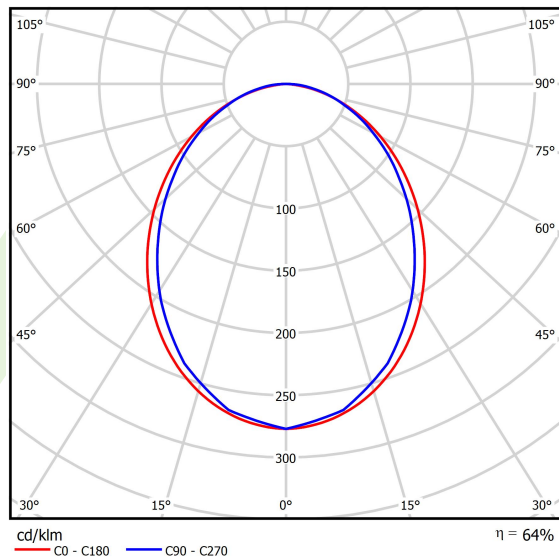

## Dane świetlne i elektryczne

Typ źródła	LED
Strumień LED [lm]	7014
Moc LED [W]	32,7
Strumień oprawy [lm]	4489
Moc oprawy [W]	37,2
Skuteczność świetlna oprawy [lm/W]	120,7
Temperatura barwowa [K]	4000
CRI	>80
SDCM (źródła LED)	3
Kąt rozsyłu światła [°]	(C0-C180) / (C90-C270) - 96,4° / 90,2°
Klasa ryzyka fotobiologicznego (PN-EN 62471)	RG0
Klasa ochrony	I
Stopień szczelności	IP40
Zasilanie	220..240 V, 50..60 Hz
Żywotność LED [h]	100000
Lx/By	L80/B10
Temperatura otoczenia [°C]	5 ÷ 35
Zasilacz elektroniczny	DIM DALI (EDD)
Współczynnik mocy cos φ	>0,95
Obciążalność obwodów	17 (B10), 28 (B16), 26 (C10), 41 (C16)

## Fotometria