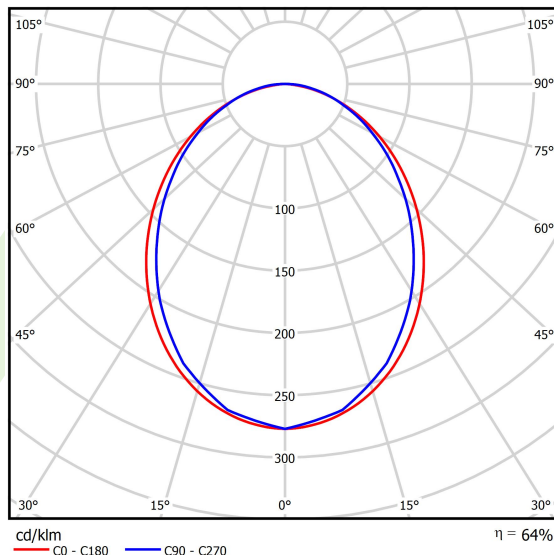

## Dane świetlne i elektryczne

Typ źródła	<b>LED</b>
Strumień LED [lm]	<b>7014</b>
Moc LED [W]	<b>32,7</b>
Strumień oprawy [lm]	<b>4489</b>
Moc oprawy [W]	<b>37,2</b>
Skuteczność świetlna oprawy [lm/W]	<b>120,7</b>
Temperatura barwowa [K]	<b>4000</b>
CRI	<b>&gt;80</b>
SDCM (źródła LED)	<b>3</b>
Kąt rozsyłu światła [°]	<b>(C0-C180) / (C90-C270) - 96,4° / 90,2°</b>
Klasa ryzyka fotobiologicznego (PN-EN 62471)	<b>RG0</b>
Klasa ochrony	<b>I</b>
Stopień szczelności	<b>IP40</b>
Zasilanie	<b>220..240 V, 50..60 Hz</b>
Żywotność LED [h]	<b>100000</b>
Lx/By	<b>L80/B10</b>
Temperatura otoczenia [°C]	<b>5 ÷ 35</b>
Zasilacz elektroniczny	<b>standard (E)</b>
Współczynnik mocy cos φ	<b>&gt;0,95</b>
Obciążalność obwodów	<b>25 (B10), 40 (B16), 39 (C10), 62 (C16)</b>

**Dane mechaniczne**

Montaż	na zwieszakach
Materiał	aluminium
Kolor	RAL 9016 (biały)
Przesłona	PLX (opalizowane PMMA)
Odporność mechaniczna	IK04
Wymiary [mm]	1692 x 48 x 70

**Fotometria**