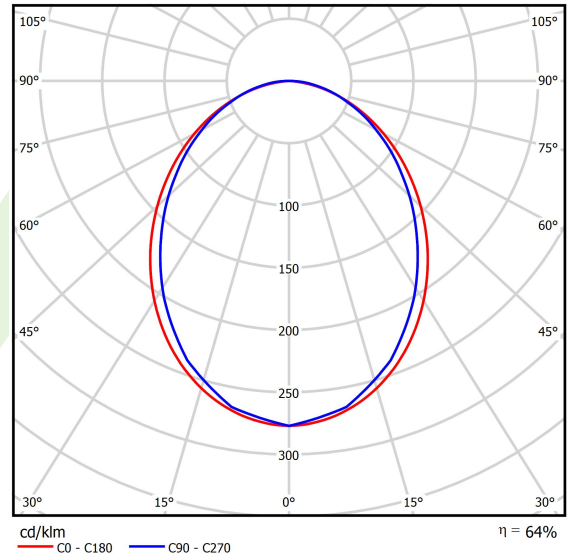

Produkt: X-LINE SLIM L-DOWN LED 6600 PLX E 24 840 LINE-EP / L-1692MM S-1,5M**Indeks:** 19.4179.3221.24

Opis

Oprawa do budowy długich linii świetlnych wykonana z profilu aluminiowego. Dystrybucja światła tylko w dolną półprzestrzeń (L-DOWN). W porównaniu z tradycyjnym X-Line LED, zmniejszone zostały gabaryty oprawy, a całość została zamknięta w wąskim na 48 mm profilu liniowym, co dodało produktowi bardziej eleganckiej formy. W X-Line Slim zastosowano przesłonę mleczną PLX lub Micro-PRM. Całość pozwala manipulować światłem i tworzyć systemy świetlne, ułatwiając tworzenie we wnętrzach warunków komfortowego widzenia i ich estetycznego wyglądu. Oprawa X-Line Slim przeznaczona jest do montażu na zawieszach. Podłączenie zasilania tylko przez oprawę z oznaczeniem EL.

Informacje o produkcie

Kategoria	Oprawy nastropowe
Rodzina	X-LINE SLIM LED LINE
Nazwa	X-LINE SLIM L-DOWN LED 6600 PLX E 24 840 LINE-EP / L-1692MM S-1,5M
Indeks	19.4179.3221.24

Dane świetlne i elektryczne

Typ źródła	LED
Strumień LED [lm]	7014
Moc LED [W]	32,7
Strumień oprawy [lm]	4489
Moc oprawy [W]	37,2
Skuteczność świetlna oprawy [lm/W]	120,7
Temperatura barwowa [K]	4000
CRI	>80
SDCM (źródła LED)	3
Kąt rozsyłu światła [°]	(C0-C180) / (C90-C270) - 96,4° / 90,2°
Klasa ryzyka fotobiologicznego (PN-EN 62471)	RG0
Klasa ochrony	I
Stopień szczelności	IP40
Zasilanie	220..240 V, 50..60 Hz
Żywotność LED [h]	100000
Lx/By	L80/B10
Temperatura otoczenia [°C]	5 ÷ 35
Zasilacz elektroniczny	standard (E)
Współczynnik mocy cos φ	>0,95
Obciążalność obwodów	16 (B10), 25 (B16), 26(C10), 42 (C16)

Dane mechaniczne

Montaż	na zwieszakach
Materiał	aluminium
Kolor	anodowane aluminium
Przesłona	PLX (opalizowane PMMA)
Odporność mechaniczna	IK04
Waga [kg]	2,9
Wymiary [mm]	1692 x 48 x 70

Fotometria

Akcesoria