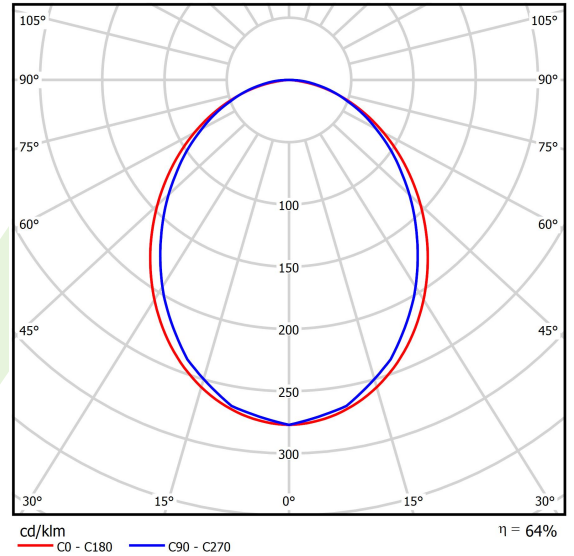

Produkt: X-LINE SLIM L-DOWN LED 6600 PLX EDD 21 830 LINE-1EP / L-1692MM S-1,5M**Indeks:** 19.4179.3213.21

Opis

Oprawa do budowy długich linii świetlnych wykonana z profilu aluminiowego. Dystrybucja światła tylko w dolną półprzestrzeń (L-DOWN). W porównaniu z tradycyjnym X-Line LED, zmniejszone zostały gabaryty oprawy, a całość została zamknięta w wąskim na 48 mm profilu liniowym, co dodało produktowi bardziej eleganckiej formy. W X-Line Slim zastosowano przesłonę mleczną PLX lub Micro-PRM. Całość pozwala manipulować światłem i tworzyć systemy świetlne, ułatwiając tworzenie we wnętrzach warunków komfortowego widzenia i ich estetycznego wyglądu. Oprawa X-Line Slim przeznaczona jest do montażu na zawieszach. Podłączenie zasilania tylko przez oprawę z oznaczeniem EL.

Informacje o produkcie

Kategoria	Oprawy nastropowe
Rodzina	X-LINE SLIM LED LINE
Nazwa	X-LINE SLIM L-DOWN LED 6600 PLX EDD 21 830 LINE-1EP / L-1692MM S-1,5M
Indeks	19.4179.3213.21

Dane świetlne i elektryczne

Typ źródła	LED
Strumień LED [lm]	6663
Moc LED [W]	32,7
Strumień oprawy [lm]	4264,3
Moc oprawy [W]	37,2
Skuteczność świetlna oprawy [lm/W]	114,6
Temperatura barwowa [K]	3000
CRI	>80
SDCM (źródła LED)	3
Kąt rozsyłu światła [°]	(C0-C180) / (C90-C270) - 96,4° / 90,2°
Klasa ryzyka fotobiologicznego (PN-EN 62471)	RG0
Klasa ochrony	I
Stopień szczelności	IP40
Zasilanie	220..240 V, 50..60 Hz
Żywotność LED [h]	100000
Lx/By	L80/B10
Temperatura otoczenia [°C]	5 ÷ 35
Zasilacz elektroniczny	DIM DALI (EDD)
Współczynnik mocy cos φ	>0,95
Obciążalność obwodów	17 (B10), 28 (B16), 26 (C10), 41 (C16)

Dane mechaniczne

Montaż	na zwieszakach
Materiał	aluminium
Kolor	RAL 9006 (szary)
Przesłona	PLX (opalizowane PMMA)
Odporność mechaniczna	IK04
Wymiary [mm]	1692 x 48 x 70

Fotometria

Akcesoria

Indeks 6E1-500KWAN1P-5