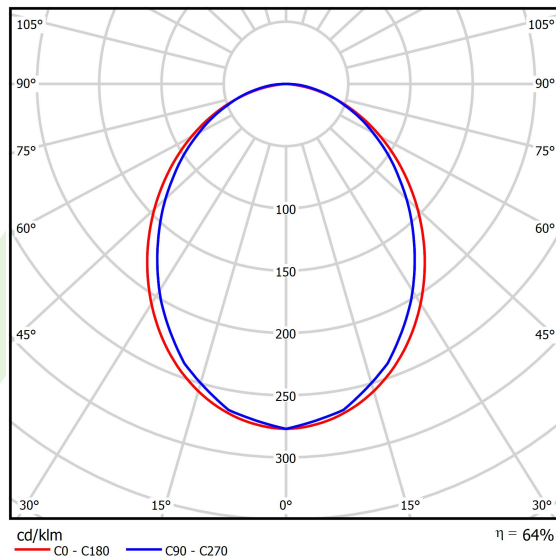

Produkt: X-LINE SLIM L-DOWN LED 6600 PLX EDD 24 830 LINE-1EP / L-1692MM S-1,5M**Indeks:** 19.4179.3213.24

Opis

Oprawa do budowy długich linii świetlnych wykonana z profilu aluminiowego. Dystrybucja światła tylko w dolną półprzestrzeń (L-DOWN). W porównaniu z tradycyjnym X-Line LED, zmniejszone zostały gabaryty oprawy, a całość została zamknięta w wąskim na 48 mm profilu liniowym, co dodało produktowi bardziej eleganckiej formy. W X-Line Slim zastosowano przesłonę mleczną PLX lub Micro-PRM. Całość pozwala manipulować światłem i tworzyć systemy świetlne, ułatwiając tworzenie we wnętrzach warunków komfortowego widzenia i ich estetycznego wyglądu. Oprawa X-Line Slim przeznaczona jest do montażu na zawieszach. Podłączenie zasilania tylko przez oprawę z oznaczeniem EL.

Informacje o produkcie

Kategoria	Oprawy nastropowe
Rodzina	X-LINE SLIM LED LINE
Nazwa	X-LINE SLIM L-DOWN LED 6600 PLX EDD 24 830 LINE-1EP / L-1692MM S-1,5M
Indeks	19.4179.3213.24

Dane świetlne i elektryczne

Typ źródła	LED
Strumień LED [lm]	6663
Moc LED [W]	32,7
Strumień oprawy [lm]	4264,3
Moc oprawy [W]	37,2
Skuteczność świetlna oprawy [lm/W]	114,6
Temperatura barwowa [K]	3000
CRI	>80
SDCM (źródła LED)	3
Kąt rozsyłu światła [°]	(C0-C180) / (C90-C270) - 96,4° / 90,2°
Klasa ryzyka fotobiologicznego (PN-EN 62471)	RG0
Klasa ochrony	I
Stopień szczelności	IP40
Zasilanie	220..240 V, 50..60 Hz
Żywotność LED [h]	100000
Lx/By	L80/B10
Temperatura otoczenia [°C]	5 ÷ 35
Zasilacz elektroniczny	DIM DALI (EDD)
Współczynnik mocy cos φ	>0,95
Obciążalność obwodów	17 (B10), 28 (B16), 26 (C10), 41 (C16)

Dane mechaniczne

Montaż	na zwieszakach
Materiał	aluminium
Kolor	anodowane aluminium
Przesłona	PLX (opalizowane PMMA)
Odporność mechaniczna	IK04
Wymiary [mm]	1692 x 48 x 70

Fotometria

Akcesoria

Indeks 6E1-500KWAN1P-5