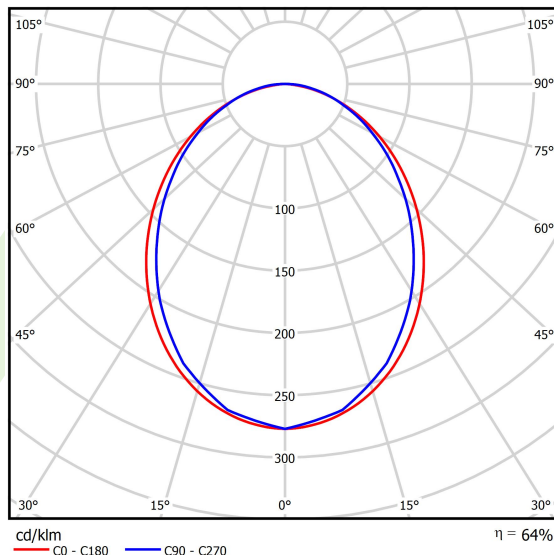

Produkt: X-LINE SLIM L-DOWN LED 6600 PLX E 04 830 LINE-EP / L-1692MM S-1,5M**Indeks:** 19.4179.3211.04

Opis

Oprawa do budowy długich linii świetlnych wykonana z profilu aluminiowego. Dystrybucja światła tylko w dolną półprzestrzeń (L-DOWN). W porównaniu z tradycyjnym X-Line LED, zmniejszone zostały gabaryty oprawy, a całość została zamknięta w wąskim na 48 mm profilu liniowym, co dodało produktowi bardziej eleganckiej formy. W X-Line Slim zastosowano przesłonę mleczną PLX lub Micro-PRM. Całość pozwala manipulować światłem i tworzyć systemy świetlne, ułatwiając tworzenie we wnętrzach warunków komfortowego widzenia i ich estetycznego wyglądu. Oprawa X-Line Slim przeznaczona jest do montażu na zawieszach. Podłączenie zasilania tylko przez oprawę z oznaczeniem EL.

Informacje o produkcie

Kategoria	Oprawy nastropowe
Rodzina	X-LINE SLIM LED LINE
Nazwa	X-LINE SLIM L-DOWN LED 6600 PLX E 04 830 LINE-EP / L-1692MM S-1,5M
Indeks	19.4179.3211.04

Dane świetlne i elektryczne

Typ źródła	LED
Strumień LED [lm]	6663
Moc LED [W]	32,7
Strumień oprawy [lm]	4264,3
Moc oprawy [W]	37,2
Skuteczność świetlna oprawy [lm/W]	114,6
Temperatura barwowa [K]	3000
CRI	>80
SDCM (źródła LED)	3
Kąt rozsyłu światła [°]	(C0-C180) / (C90-C270) - 96,4° / 90,2°
Klasa ryzyka fotobiologicznego (PN-EN 62471)	RG0
Klasa ochrony	I
Stopień szczelności	IP40
Zasilanie	220..240 V, 50..60 Hz
Żywotność LED [h]	100000
Lx/By	L80/B10
Temperatura otoczenia [°C]	5 ÷ 35
Zasilacz elektroniczny	standard (E)
Współczynnik mocy cos φ	>0,95
Obciążalność obwodów	25 (B10), 40 (B16), 39 (C10), 62 (C16)

Dane mechaniczne

Montaż	na zwieszakach
Materiał	aluminium
Kolor	RAL 9005 (czarny)
Przesłona	PLX (opalizowane PMMA)
Odporność mechaniczna	IK04
Wymiary [mm]	1692 x 48 x 70

Fotometria

Akcesoria

Indeks 6E1-500KW041P-3