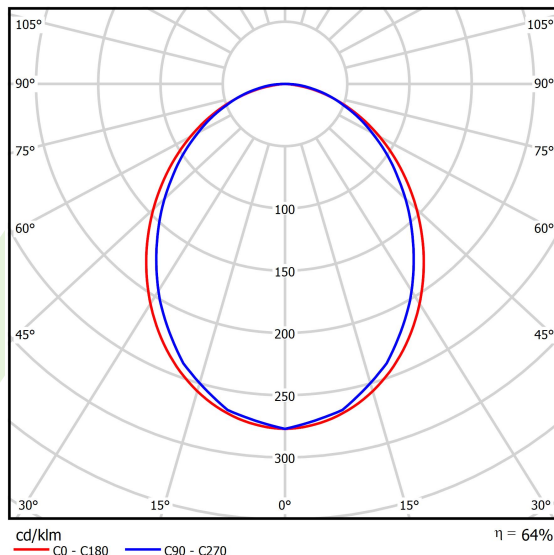

Produkt: X-LINE SLIM L-DOWN LED 6600 PLX EDD 21 840 LINE-1EL / L-1692MM S-1,5M**Indeks:** 19.4179.3123.21

Opis

Oprawa do budowy długich linii świetlnych wykonana z profilu aluminiowego. Dystrybucja światła tylko w dolną półprzestrzeń (L-DOWN). W porównaniu z tradycyjnym X-Line LED, zmniejszone zostały gabaryty oprawy, a całość została zamknięta w wąskim na 48 mm profilu liniowym, co dodało produktowi bardziej eleganckiej formy. W X-Line Slim zastosowano przesłonę mleczną PLX lub Micro-PRM. Całość pozwala manipulować światłem i tworzyć systemy świetlne, ułatwiając tworzenie we wnętrzach warunków komfortowego widzenia i ich estetycznego wyglądu. Oprawa X-Line Slim przeznaczona jest do montażu na zawieszach. Podłączenie zasilania tylko przez oprawę z oznaczeniem EL.

Informacje o produkcie

Kategoria	Oprawy nastropowe
Rodzina	X-LINE SLIM LED LINE
Nazwa	X-LINE SLIM L-DOWN LED 6600 PLX EDD 21 840 LINE-1EL / L-1692MM S-1,5M
Indeks	19.4179.3123.21

Dane świetlne i elektryczne

Typ źródła	LED
Strumień LED [lm]	7014
Moc LED [W]	32,7
Strumień oprawy [lm]	4489
Moc oprawy [W]	37,2
Skuteczność świetlna oprawy [lm/W]	120,7
Temperatura barwowa [K]	4000
CRI	>80
SDCM (źródła LED)	3
Kąt rozsyłu światła [°]	(C0-C180) / (C90-C270) - 96,4° / 90,2°
Klasa ryzyka fotobiologicznego (PN-EN 62471)	RG0
Klasa ochrony	I
Stopień szczelności	IP40
Zasilanie	220..240 V, 50..60 Hz
Żywotność LED [h]	100000
Lx/By	L80/B10
Temperatura otoczenia [°C]	5 ÷ 35
Zasilacz elektroniczny	DIM DALI (EDD)
Współczynnik mocy cos φ	>0,95
Obciążalność obwodów	17 (B10), 28 (B16), 26 (C10), 41 (C16)

Dane mechaniczne

Montaż	na zwieszakach
Materiał	aluminium
Kolor	RAL 9006 (szary)
Przesłona	PLX (opalizowane PMMA)
Odporność mechaniczna	IK04
Wymiary [mm]	1692 x 48 x 70

Fotometria

Akcesoria

Indeks 6E1-500KWAN1P-5