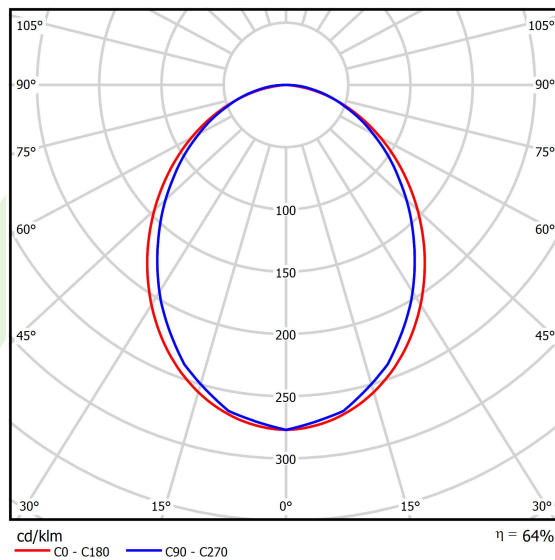

## Dane świetlne i elektryczne

Typ źródła	LED
Strumień LED [lm]	7014
Moc LED [W]	32,7
Strumień oprawy [lm]	4489
Moc oprawy [W]	37,2
Skuteczność świetlna oprawy [lm/W]	120,7
Temperatura barwowa [K]	4000
CRI	>80
SDCM (źródła LED)	3
Kąt rozsyłu światła [°]	(C0-C180) / (C90-C270) - 96,4° / 90,2°
Klasa ryzyka fotobiologicznego (PN-EN 62471)	RG0
Klasa ochrony	I
Stopień szczelności	IP40
Zasilanie	220..240 V, 50..60 Hz
Żywotność LED [h]	100000
Lx/By	L80/B10
Temperatura otoczenia [°C]	5 ÷ 35
Zasilacz elektroniczny	DIM DALI (EDD)
Współczynnik mocy cos φ	>0,95
Obciążalność obwodów	14 (B10), 23 (B16), 22 (C10), 35 (C16)

**Fotometria**