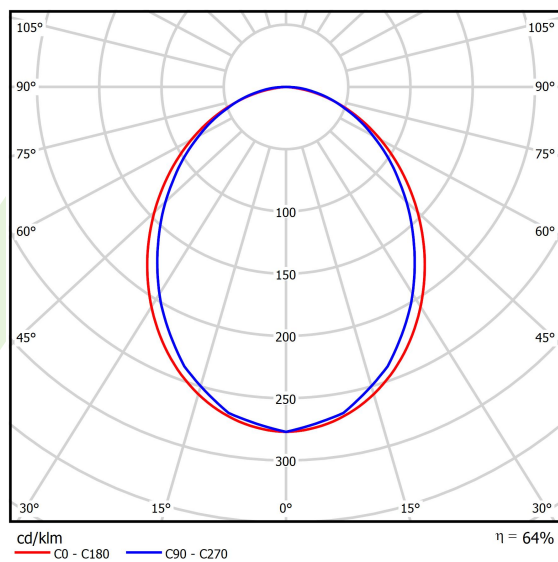

Produkt: X-LINE SLIM L-DOWN LED 6600 PLX E 24 840 LINE-EL / L-1692MM S-1,5M**Indeks:** 19.4179.3121.24

Opis

Oprawa do budowy długich linii świetlnych wykonana z profilu aluminiowego. Dystrybucja światła tylko w dolną półprzestrzeń (L-DOWN). W porównaniu z tradycyjnym X-Line LED, zmniejszone zostały gabaryty oprawy, a całość została zamknięta w wąskim na 48 mm profilu liniowym, co dodało produktowi bardziej eleganckiej formy. W X-Line Slim zastosowano przesłonę mleczną PLX lub Micro-PRM. Całość pozwala manipulować światłem i tworzyć systemy świetlne, ułatwiając tworzenie we wnętrzach warunków komfortowego widzenia i ich estetycznego wyglądu. Oprawa X-Line Slim przeznaczona jest do montażu na zawieszach. Podłączenie zasilania tylko przez oprawę z oznaczeniem EL.

Informacje o produkcie

Kategoria	Oprawy nastropowe
Rodzina	X-LINE SLIM LED LINE
Nazwa	X-LINE SLIM L-DOWN LED 6600 PLX E 24 840 LINE-EL / L-1692MM S-1,5M
Indeks	19.4179.3121.24

Dane świetlne i elektryczne

Typ źródła	LED
Strumień LED [lm]	7014
Moc LED [W]	32,7
Strumień oprawy [lm]	4489
Moc oprawy [W]	37,2
Skuteczność świetlna oprawy [lm/W]	120,7
Temperatura barwowa [K]	4000
CRI	>80
SDCM (źródła LED)	3
Kąt rozsyłu światła [°]	(C0-C180) / (C90-C270) - 96,4° / 90,2°
Klasa ryzyka fotobiologicznego (PN-EN 62471)	RG0
Klasa ochrony	I
Stopień szczelności	IP40
Zasilanie	220..240 V, 50..60 Hz
Żywotność LED [h]	100000
Lx/By	L80/B10
Temperatura otoczenia [°C]	5 ÷ 35
Zasilacz elektroniczny	standard (E)
Współczynnik mocy cos φ	>0,95
Obciążalność obwodów	16 (B10), 25 (B16), 26(C10), 42 (C16)

Dane mechaniczne

Montaż	na zwieszakach
Materiał	aluminium
Kolor	anodizowane aluminium
Przesłona	PLX (opalizowane PMMA)
Odporność mechaniczna	IK04
Waga [kg]	2,9
Wymiary [mm]	1692 x 48 x 70

Fotometria

Akcesoria