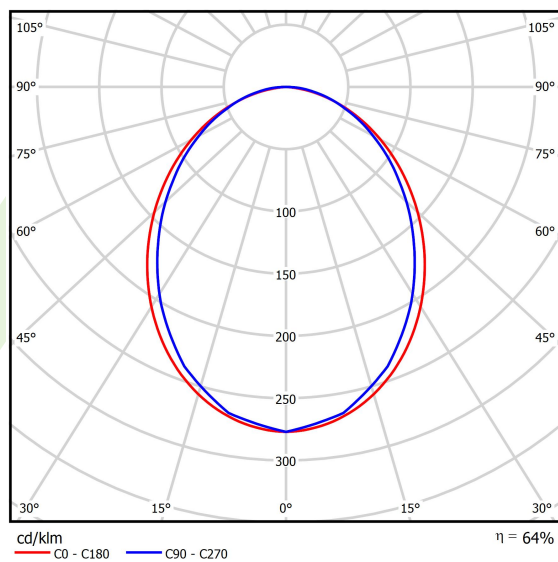

Produkt: X-LINE SLIM L-DOWN LED 6600 PLX E 24 840 LINE-EL / L-1692MM S-1,5M**Indeks:** 19.4179.3121.24

Opis

Oprawa do budowy długich linii świetlnych wykonana z profilu aluminiowego. Dystrybucja światła tylko w dolną półprzestrzeń (L-DOWN). W porównaniu z tradycyjnym X-Line LED, zmniejszone zostały gabaryty oprawy, a całość została zamknięta w wąskim na 48 mm profilu liniowym, co dodało produktowi bardziej eleganckiej formy. W X-Line Slim zastosowano przesłonę mleczną PLX lub Micro-PRM. Całość pozwala manipulować światłem i tworzyć systemy świetlne, ułatwiając tworzenie we wnętrzach warunków komfortowego widzenia i ich estetycznego wyglądu. Oprawa X-Line Slim przeznaczona jest do montażu na zawieszach. Podłączenie zasilania tylko przez oprawę z oznaczeniem EL.

Informacje o produkcie

Kategoria	Oprawy nastropowe
Rodzina	X-LINE SLIM LED LINE
Nazwa	X-LINE SLIM L-DOWN LED 6600 PLX E 24 840 LINE-EL / L-1692MM S-1,5M
Indeks	19.4179.3121.24

Dane świetlne i elektryczne

Typ źródła	LED
Strumień LED [lm]	7014
Moc LED [W]	32,7
Strumień oprawy [lm]	4489
Moc oprawy [W]	37,2
Skuteczność świetlna oprawy [lm/W]	120,7
Temperatura barwowa [K]	4000
CRI	>80
SDCM (źródła LED)	3
Kąt rozsyłu światła [°]	(C0-C180) / (C90-C270) - 96,4° / 90,2°
Klasa ryzyka fotobiologicznego (PN-EN 62471)	RG0
Klasa ochrony	I
Stopień szczelności	IP40
Zasilanie	220..240 V, 50..60 Hz
Żywotność LED [h]	100000
Lx/By	L80/B10
Temperatura otoczenia [°C]	5 ÷ 35
Zasilacz elektroniczny	standard (E)
Współczynnik mocy cos φ	>0,95
Obciążalność obwodów	16 (B10), 25 (B16), 26(C10), 42 (C16)

Dane mechaniczne

Montaż	na zwieszakach
Materiał	aluminium
Kolor	anodowane aluminium
Przesłona	PLX (opalizowane PMMA)
Odporność mechaniczna	IK04
Waga [kg]	2,9
Wymiary [mm]	1692 x 48 x 70

Fotometria

Akcesoria