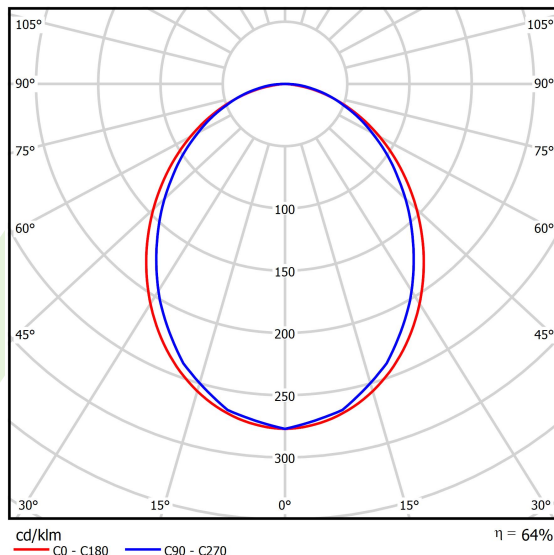

Produkt: X-LINE SLIM L-DOWN LED 6600 PLX EDD 34 830 LINE-1EL / L-1692MM S-1,5M**Indeks:** 19.4179.3113.34

Opis

Oprawa do budowy długich linii świetlnych wykonana z profilu aluminiowego. Dystrybucja światła tylko w dolną półprzestrzeń (L-DOWN). W porównaniu z tradycyjnym X-Line LED, zmniejszone zostały gabaryty oprawy, a całość została zamknięta w wąskim na 48 mm profilu liniowym, co dodało produktowi bardziej eleganckiej formy. W X-Line Slim zastosowano przesłonę mleczną PLX lub Micro-PRM. Całość pozwala manipulować światłem i tworzyć systemy świetlne, ułatwiając tworzenie we wnętrzach warunków komfortowego widzenia i ich estetycznego wyglądu. Oprawa X-Line Slim przeznaczona jest do montażu na zawieszach. Podłączenie zasilania tylko przez oprawę z oznaczeniem EL.

Informacje o produkcie

Kategoria	Oprawy nastropowe
Rodzina	X-LINE SLIM LED LINE
Nazwa	X-LINE SLIM L-DOWN LED 6600 PLX EDD 34 830 LINE-1EL / L-1692MM S-1,5M
Indeks	19.4179.3113.34

Dane świetlne i elektryczne

Typ źródła	LED
Strumień LED [lm]	6663
Moc LED [W]	32,7
Strumień oprawy [lm]	4264,3
Moc oprawy [W]	37,2
Skuteczność świetlna oprawy [lm/W]	114,6
Temperatura barwowa [K]	3000
CRI	>80
SDCM (źródła LED)	3
Kąt rozsyłu światła [°]	(C0-C180) / (C90-C270) - 96,4° / 90,2°
Klasa ryzyka fotobiologicznego (PN-EN 62471)	RG0
Klasa ochrony	I
Stopień szczelności	IP40
Zasilanie	220..240 V, 50..60 Hz
Żywotność LED [h]	100000
Lx/By	L80/B10
Temperatura otoczenia [°C]	5 ÷ 35
Zasilacz elektroniczny	DIM DALI (EDD)
Współczynnik mocy cos φ	>0,95
Obciążalność obwodów	17 (B10), 28 (B16), 26 (C10), 41 (C16)

Dane mechaniczne

Montaż	na zwieszakach
Materiał	aluminium
Kolor	RAL 9016 (biały)
Przesłona	PLX (opalizowane PMMA)
Odporność mechaniczna	IK04
Wymiary [mm]	1692 x 48 x 70

Fotometria

Akcesoria

Indeks 6E1-500KW341P-5