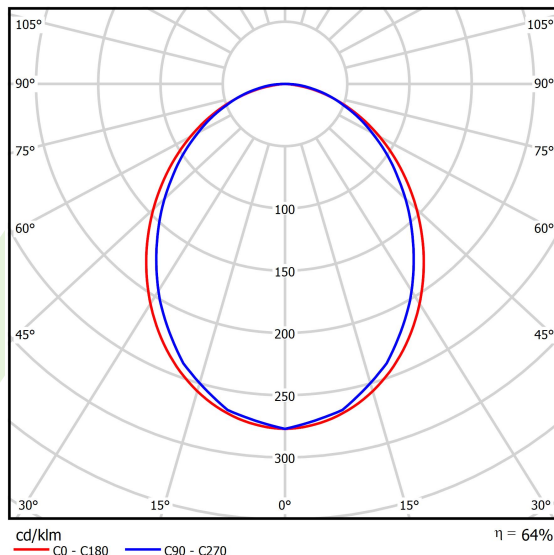

## Dane świetlne i elektryczne

Typ źródła	LED
Strumień LED [lm]	6663
Moc LED [W]	32,7
Strumień oprawy [lm]	4264,3
Moc oprawy [W]	37,2
Skuteczność świetlna oprawy [lm/W]	114,6
Temperatura barwowa [K]	3000
CRI	>80
SDCM (źródła LED)	3
Kąt rozsyłu światła [°]	(C0-C180) / (C90-C270) - 96,4° / 90,2°
Klasa ryzyka fotobiologicznego (PN-EN 62471)	RG0
Klasa ochrony	I
Stopień szczelności	IP40
Zasilanie	220..240 V, 50..60 Hz
Żywotność LED [h]	100000
Lx/By	L80/B10
Temperatura otoczenia [°C]	5 ÷ 35
Zasilacz elektroniczny	standard (E)
Współczynnik mocy cos φ	>0,95
Obciążalność obwodów	25 (B10), 40 (B16), 39 (C10), 62 (C16)

**Dane mechaniczne**

Montaż	na zwieszakach
Materiał	aluminium
Kolor	RAL 9016 (biały)
Przesłona	PLX (opalizowane PMMA)
Odporność mechaniczna	IK04
Wymiary [mm]	1692 x 48 x 70

**Fotometria**