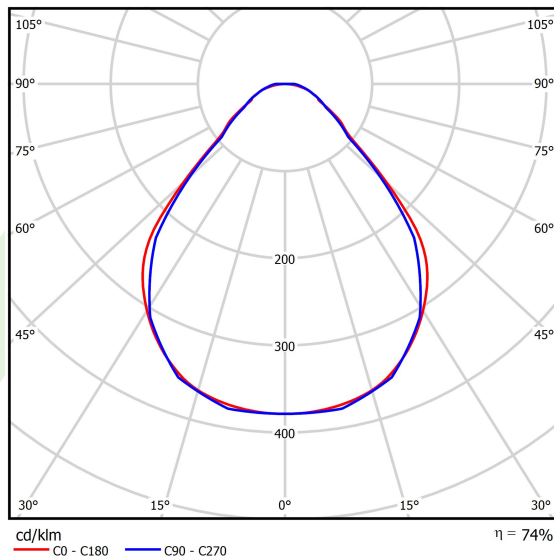

Dane mechaniczne

Montaż	na zwieszakach
Materiał	aluminium
Kolor	RAL 9016 (biały)
Przesłona	Micro-PRM (mikropryzma PMMA)
Odporność mechaniczna	IK04
Wymiary [mm]	1124 x 48 x 70

Fotometria