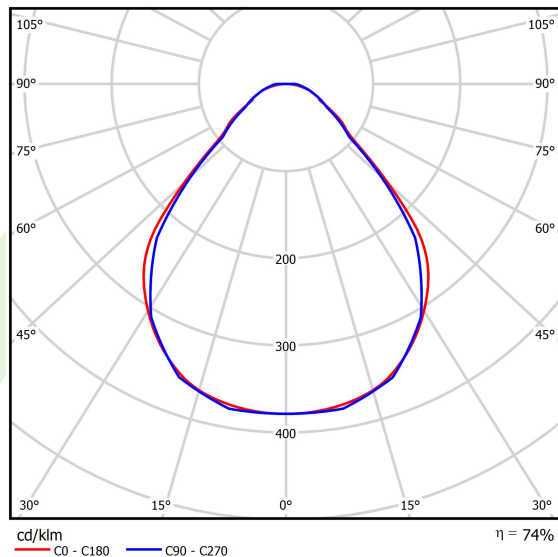

Dane mechaniczne

Montaż	na zwieszakach
Materiał	aluminium
Kolor	RAL 9005 (czarny)
Przesłona	Micro-PRM (mikropryzma PMMA)
Odporność mechaniczna	IK04
Wymiary [mm]	1124 x 48 x 70

Fotometria