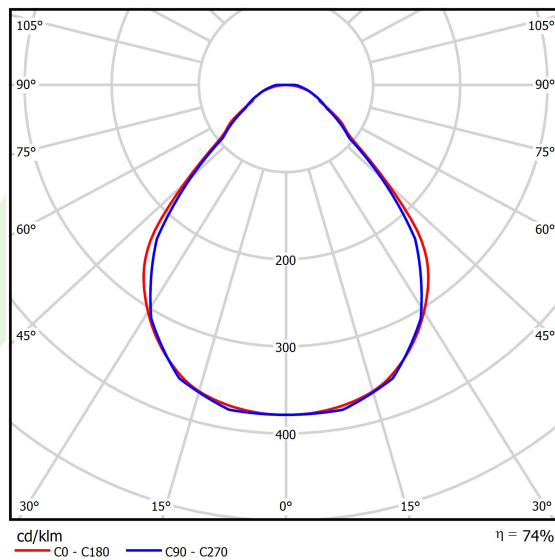

Dane mechaniczne

Montaż	na zwieszakach
Materiał	aluminium
Kolor	anodowane aluminium
Przesłona	Micro-PRM (mikropryzma PMMA)
Odporność mechaniczna	IK04
Waga [kg]	1,98
Wymiary [mm]	1124 x 48 x 70

Fotometria