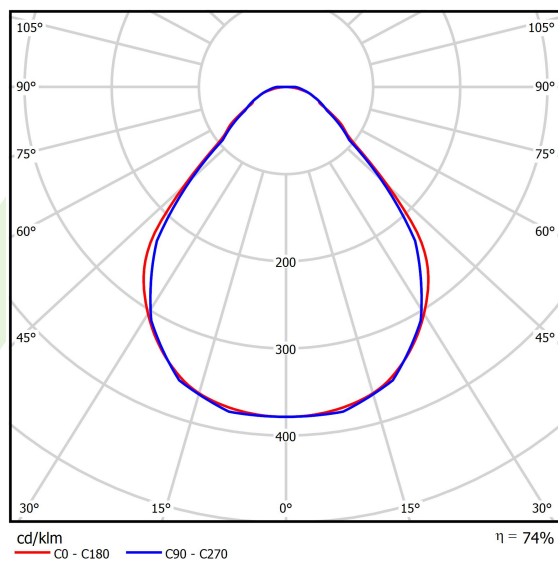

Dane mechaniczne

Montaż	na zwieszakach
Materiał	aluminium
Kolor	anodowane aluminium
Przesłona	Micro-PRM (mikropryzma PMMA)
Odporność mechaniczna	IK04
Waga [kg]	1,98
Wymiary [mm]	1124 x 48 x 70

Fotometria