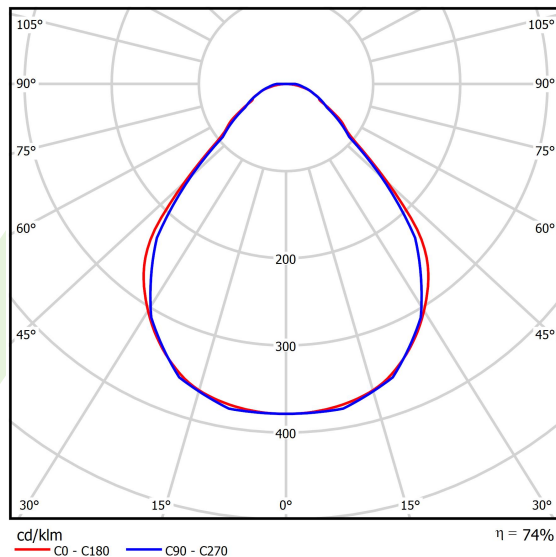

## Dane świetlne i elektryczne

Typ źródła	LED
Strumień LED [lm]	4442
Moc LED [W]	21,8
Strumień oprawy [lm]	3287,1
Moc oprawy [W]	24,8
Skuteczność świetlna oprawy [lm/W]	132,5
Temperatura barwowa [K]	3000
CRI	>80
SDCM (źródła LED)	3
Kąt rozsyłu światła [°]	(C0-C180) / (C90-C270) - 88,4° / 86°
Klasa ryzyka fotobiologicznego (PN-EN 62471)	RG0
Klasa ochrony	I
Stopień szczelności	IP40
Zasilanie	220..240 V, 50..60 Hz
Żywotność LED [h]	100000
Lx/By	L80/B10
Temperatura otoczenia [°C]	5 ÷ 35
Zasilacz elektroniczny	standard (E)
Współczynnik mocy cos φ	>0,95
Obciążalność obwodów	25 (B10), 40 (B16), 39 (C10), 62 (C16)

## Fotometria