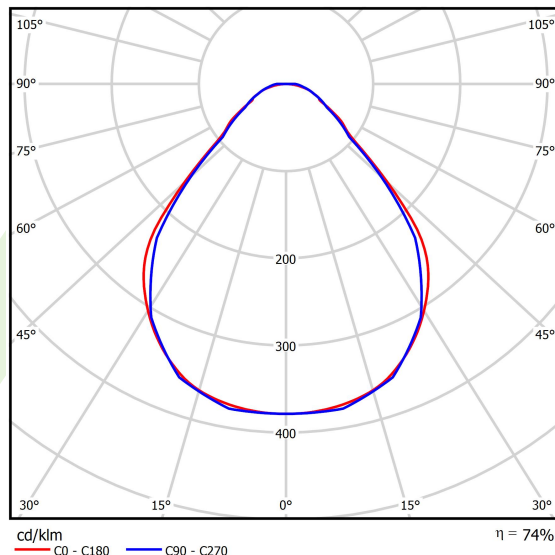

Dane mechaniczne

Montaż	na zwieszakach
Materiał	aluminium
Kolor	RAL 9005 (czarny)
Przesłona	Micro-PRM (mikropryzma PMMA)
Odporność mechaniczna	IK04
Wymiary [mm]	1132 x 48 x 70

Fotometria