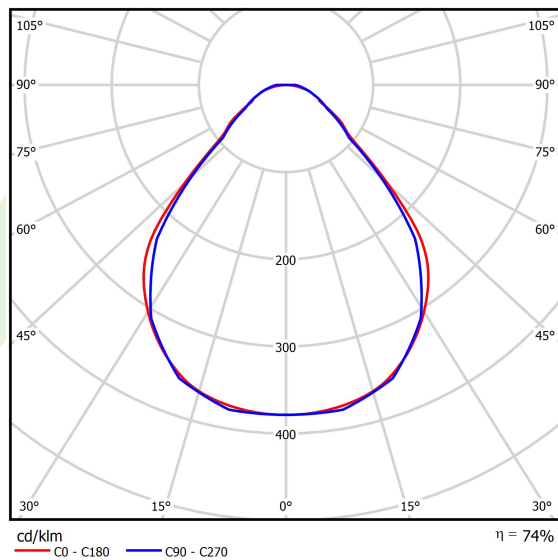

## Dane świetlne i elektryczne

Typ źródła	LED
Strumień LED [lm]	4676
Moc LED [W]	21,8
Strumień oprawy [lm]	3460,2
Moc oprawy [W]	24,8
Skuteczność świetlna oprawy [lm/W]	139,5
Temperatura barwowa [K]	4000
CRI	>80
SDCM (źródła LED)	3
Kąt rozsyłu światła [°]	(C0-C180) / (C90-C270) - 88,4° / 86°
Klasa ryzyka fotobiologicznego (PN-EN 62471)	RG0
Klasa ochrony	I
Stopień szczelności	IP40
Zasilanie	220..240 V, 50..60 Hz
Żywotność LED [h]	100000
Lx/By	L80/B10
Temperatura otoczenia [°C]	5 ÷ 35
Zasilacz elektroniczny	standard (E)
Współczynnik mocy cos φ	>0,95
Obciążalność obwodów	12 (B10), 19 (B16), 20 (C10), 32 (C16)

## Fotometria