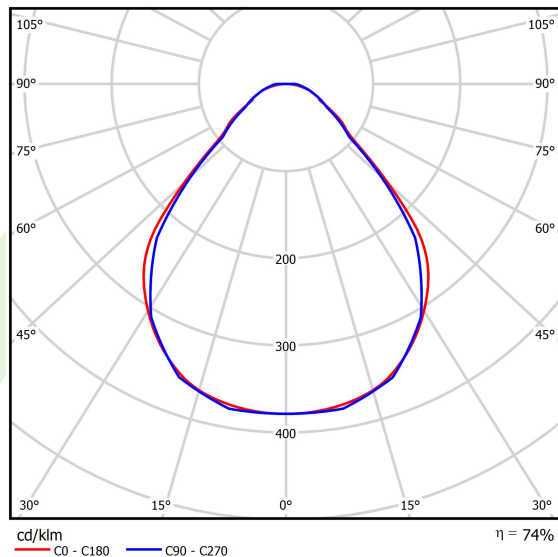

Dane mechaniczne

Montaż	na zwieszakach
Materiał	aluminium
Kolor	RAL 9016 (biały)
Przesłona	Micro-PRM (mikropryzma PMMA)
Odporność mechaniczna	IK04
Wymiary [mm]	1132 x 48 x 70

Fotometria