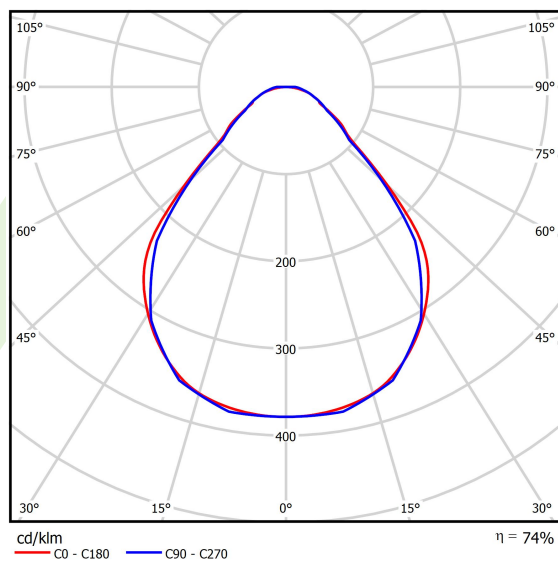

Dane mechaniczne

Montaż	na zwieszakach
Materiał	aluminium
Kolor	anodowane aluminium
Przesłona	Micro-PRM (mikropryzma PMMA)
Odporność mechaniczna	IK04
Waga [kg]	2,33
Wymiary [mm]	1132 x 48 x 70

Fotometria