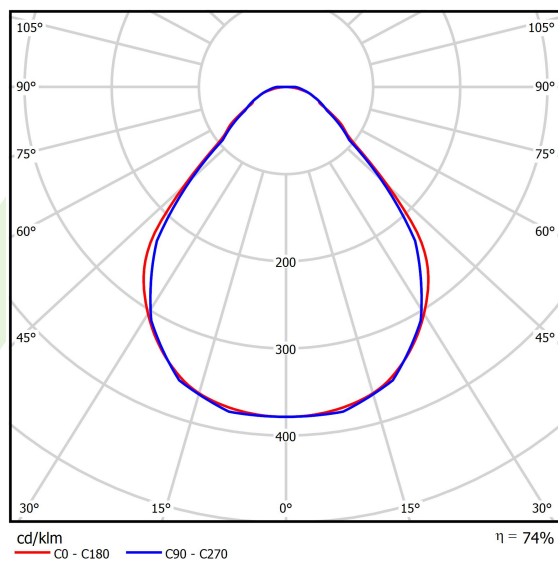

## Dane świetlne i elektryczne

Typ źródła	LED
Strumień LED [lm]	4676
Moc LED [W]	21,8
Strumień oprawy [lm]	3460,2
Moc oprawy [W]	24,8
Skuteczność świetlna oprawy [lm/W]	139,5
Temperatura barwowa [K]	4000
CRI	>80
SDCM (źródła LED)	3
Kąt rozsyłu światła [°]	(C0-C180) / (C90-C270) - 88,4° / 86°
Klasa ryzyka fotobiologicznego (PN-EN 62471)	RG0
Klasa ochrony	I
Stopień szczelności	IP40
Zasilanie	220..240 V, 50..60 Hz
Żywotność LED [h]	100000
Lx/By	L80/B10
Temperatura otoczenia [°C]	5 ÷ 35
Zasilacz elektroniczny	standard (E)
Współczynnik mocy cos φ	>0,95
Obciążalność obwodów	12 (B10), 19 (B16), 20 (C10), 32 (C16)

## Fotometria