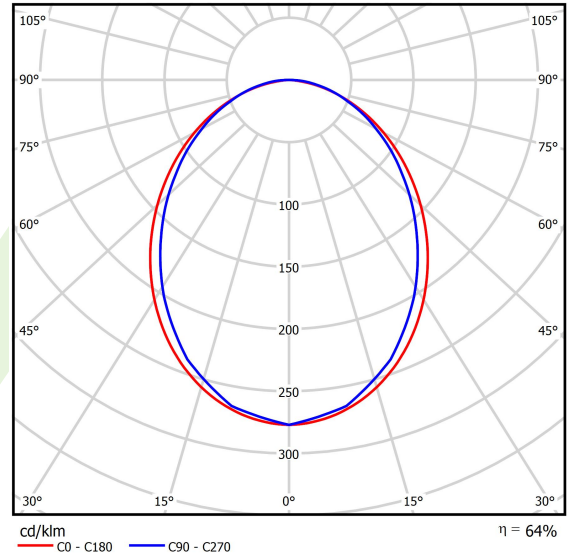

## Dane świetlne i elektryczne

Typ źródła	<b>LED</b>
Strumień LED [lm]	<b>4676</b>
Moc LED [W]	<b>21,8</b>
Strumień oprawy [lm]	<b>2992,6</b>
Moc oprawy [W]	<b>24,8</b>
Skuteczność świetlna oprawy [lm/W]	<b>120,7</b>
Temperatura barwowa [K]	<b>4000</b>
CRI	<b>&gt;80</b>
SDCM (źródła LED)	<b>3</b>
Kąt rozsyłu światła [°]	<b>(C0-C180) / (C90-C270) - 96,4° / 90,2°</b>
Klasa ryzyka fotobiologicznego (PN-EN 62471)	<b>RG0</b>
Klasa ochrony	<b>I</b>
Stopień szczelności	<b>IP40</b>
Zasilanie	<b>220..240 V, 50..60 Hz</b>
Żywotność LED [h]	<b>100000</b>
Lx/By	<b>L80/B10</b>
Temperatura otoczenia [°C]	<b>5 ÷ 35</b>
Zasilacz elektroniczny	<b>DIM DALI (EDD)</b>
Współczynnik mocy cos φ	<b>&gt;0,95</b>
Obciążalność obwodów	<b>17 (B10), 28 (B16), 26 (C10), 41 (C16)</b>

**Dane mechaniczne**

Montaż	na zwieszakach
Materiał	aluminium
Kolor	RAL 9016 (biały)
Przesłona	PLX (opalizowane PMMA)
Odporność mechaniczna	IK04
Wymiary [mm]	1124 x 48 x 70

**Fotometria**