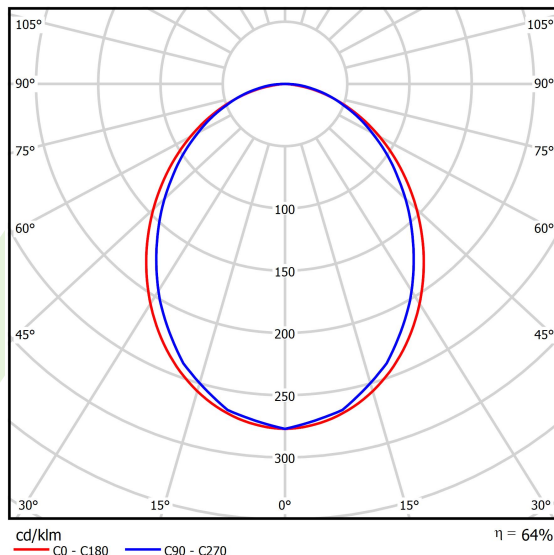

## Dane świetlne i elektryczne

Typ źródła	LED
Strumień LED [lm]	4676
Moc LED [W]	21,8
Strumień oprawy [lm]	2992,6
Moc oprawy [W]	24,8
Skuteczność świetlna oprawy [lm/W]	120,7
Temperatura barwowa [K]	4000
CRI	>80
SDCM (źródła LED)	3
Kąt rozsyłu światła [°]	(C0-C180) / (C90-C270) - 96,4° / 90,2°
Klasa ryzyka fotobiologicznego (PN-EN 62471)	RG0
Klasa ochrony	I
Stopień szczelności	IP40
Zasilanie	220..240 V, 50..60 Hz
Żywotność LED [h]	100000
Lx/By	L80/B10
Temperatura otoczenia [°C]	5 ÷ 35
Zasilacz elektroniczny	standard (E)
Współczynnik mocy cos φ	>0,95
Obciążalność obwodów	25 (B10), 40 (B16), 39 (C10), 62 (C16)

**Dane mechaniczne**

Montaż	na zwieszakach
Materiał	aluminium
Kolor	RAL 9005 (czarny)
Przesłona	PLX (opalizowane PMMA)
Odporność mechaniczna	IK04
Wymiary [mm]	1124 x 48 x 70

**Fotometria**