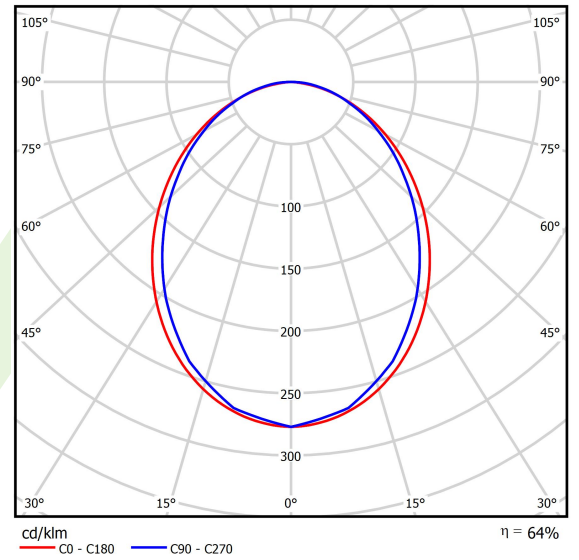

Technische Daten

Montageart	an Aufhängebügeln
Leuchtenkörper	Aluminium
Leuchtenfarbe	RAL 9006 (grau)
Abdeckung	PLX (PMMA opal)
Stoßfestigkeitsgrad	IK04
Abmessungen [mm]	1132 x 48 x 70

Lichtverteilung