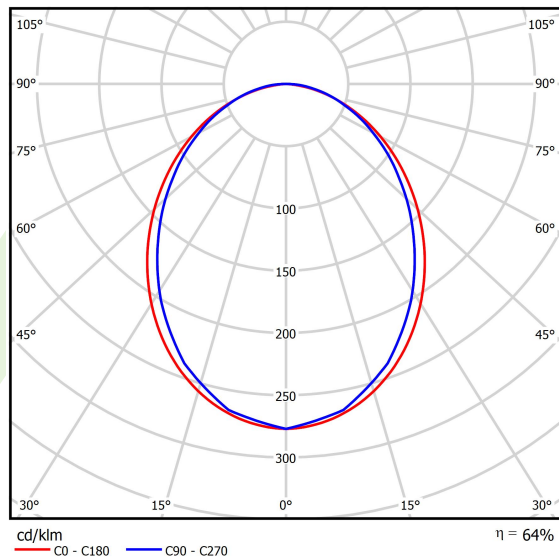

Dane mechaniczne

Montaż	na zwieszakach
Materiał	aluminium
Kolor	anodizowane aluminium
Przesłona	PLX (opalizowane PMMA)
Odporność mechaniczna	IK04
Wymiary [mm]	1132 x 48 x 70

Fotometria