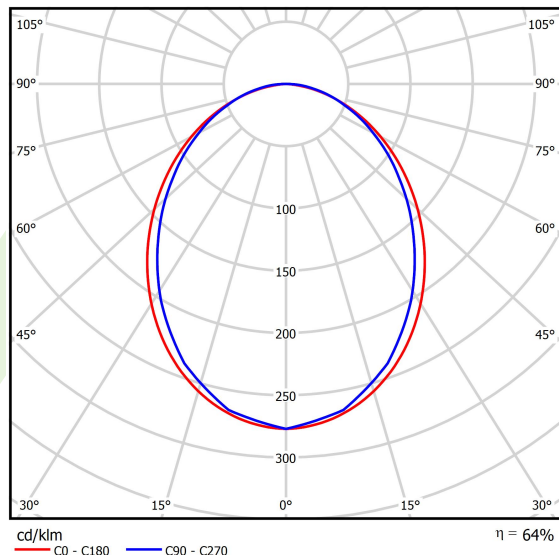

## Dane świetlne i elektryczne

Typ źródła	LED
Strumień LED [lm]	4676
Moc LED [W]	21,8
Strumień oprawy [lm]	2992,6
Moc oprawy [W]	24,8
Skuteczność świetlna oprawy [lm/W]	120,7
Temperatura barwowa [K]	4000
CRI	>80
SDCM (źródła LED)	3
Kąt rozsyłu światła [°]	(C0-C180) / (C90-C270) - 96,4° / 90,2°
Klasa ryzyka fotobiologicznego (PN-EN 62471)	RG0
Klasa ochrony	I
Stopień szczelności	IP40
Zasilanie	220..240 V, 50..60 Hz
Żywotność LED [h]	100000
Lx/By	L80/B10
Temperatura otoczenia [°C]	5 ÷ 35
Zasilacz elektroniczny	standard (E)
Współczynnik mocy cos φ	>0,95
Obciążalność obwodów	25 (B10), 40 (B16), 39 (C10), 62 (C16)

**Dane mechaniczne**

Montaż	na zwieszakach
Materiał	aluminium
Kolor	RAL 9006 (szary)
Przesłona	PLX (opalizowane PMMA)
Odporność mechaniczna	IK04
Wymiary [mm]	1132 x 48 x 70

**Fotometria**