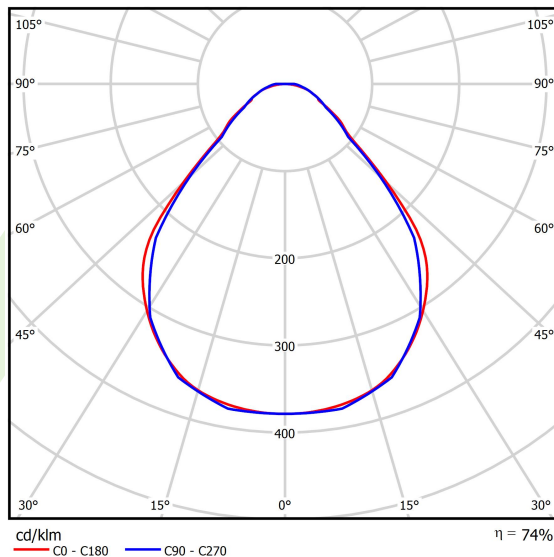

Dane mechaniczne

Montaż	na zwieszakach
Materiał	aluminium
Kolor	RAL 9016 (biały)
Przesłona	Micro-PRM (mikropryzma PMMA)
Odporność mechaniczna	IK04
Wymiary [mm]	572 x 48 x 70

Fotometria