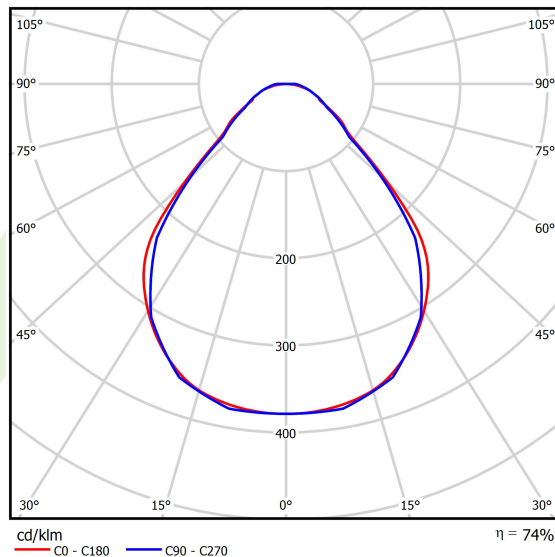

Dane mechaniczne

Montaż	na zwieszakach
Materiał	aluminium
Kolor	RAL 9006 (szary)
Przesłona	Micro-PRM (mikropryzma PMMA)
Odporność mechaniczna	IK04
Wymiary [mm]	572 x 48 x 70

Fotometria