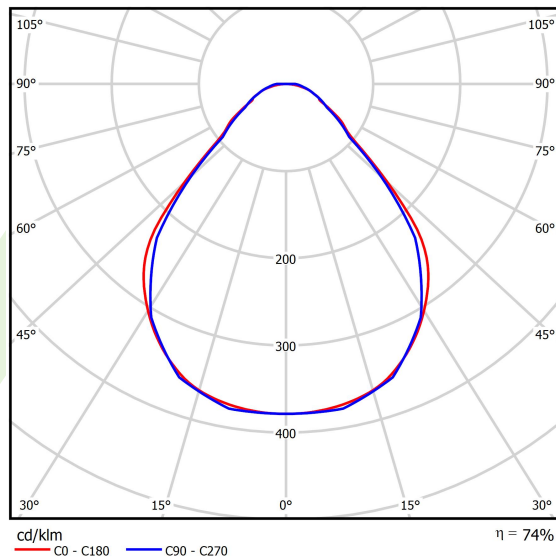

Dane mechaniczne

Montaż	na zwieszakach
Materiał	aluminium
Kolor	anodyzowane aluminium
Przesłona	Micro-PRM (mikropryzma PMMA)
Odporność mechaniczna	IK04
Wymiary [mm]	572 x 48 x 70

Fotometria